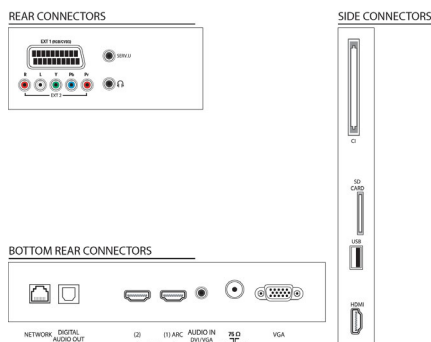

Tuner/modtagelse/transmission

- Digital TV: DVB-C MPEG2*, DVB-C MPEG-4*, DVB-T MPEG-2*, DVB-T MPEG-4*, DVB-T2, Freeview HD
- Videoafspilning: NTSC, PAL, SECAM

Strøm

- Lysnet: 220-240 V AC, 50/60 Hz
- Omgivende temperatur: 5-40°C
- Klasse for energimærke: A+
- EU-energimærke - strøm: 48 W
- Årligt energiforbrug: 70 kWh-timer
- Standby-strømforbrug: < 0,15 W
- Strømbesparende funktioner: 0 W tænd/sluk-knap, Timer til auto-sluk, Eco-tilstand, Menu for Eco-indstillinger, Lyssensor, Slå billede fra (til radio)

- Blyholdig: Ja*
- Strømforbrug ved slukket tilstand: < 0,01 W

Mål

- Mål på kasse (B x H x D): 1150 x 682 x 158 mm
- Mål på anlæg (B x H x D): 946 x 578 x 39,9 mm
- Apparatets mål inklusive stander (B x H x D): 946 x 631 x 240,9 mm
- Vægt: 12,3 kg
- Produktvægt (+ holder): 15 kg
- Kompatibel vægmontering: 400 x 400 mm

Tilbehør

- Medfølgende tilbehør: Netledning, Fjernbetjening, 2 x AAA batterier, Borddrejefod, Lynhåndbog, Brochure med oplysninger om juridiske forhold og sikkerhed, Garantibevis
- Ekstra tilbehør: Trådløs USB-adapter (PTA01), Philips vægmontering SQM 6375, Philips vægmontering SQM 6485

Udgivelsesdato
2019-06-22

Version: 8.2.5

12 NC: 8670 000 74316
EAN: 87 12581 59306 3

© 2019 Koninklijke Philips N.V.
Alle rettigheder forbeholdes.

Specifikationerne kan ændres uden varsel. Varemærker tilhører Koninklijke Philips N.V. eller deres respektive ejere.

www.philips.com

* Net TV: Besøg www.philips.com/smarttv for at finde ud, hvilke tjenester der udbydes i dit land.
* Wi-Fi MediaConnect: Videoafspilningens kvalitet afhænger af din PC's hastighed og båndbredden på dit Wi-Fi. Se minimumskrav og anbefalede systemkrav på www.philips.com/wifimediainconnect. Indhold vises med en lille forsinkelse på et par sekunder. Der kan forekomme små forskelle på billede og lyd.
* TV'et understøtter DVB-modtagelse af gratis kanaler. Bestemte DVB-udbydere understøttes muligvis ikke. Du kan se en opdateret liste i afsnittet Ofte stillede spørgsmål på Philips' support-websted. For nogen udbydere kræves der programkort eller abonnement. Kontakt din udbyder for at få flere oplysninger.
* 8 dages EPG (elektronisk programguide) er ikke tilgængelig i alle lande
* Energiforbrug i kWh pr. år, baseret på strømforbruget for et TV, der er tændt i 4 timer om dagen i 365 dage. Det faktiske energiforbrug vil afhænge af, hvordan TV'et anvendes.
* Typisk strømforbrug i tændt tilstand målt i overensstemmelse med IEC62087 Ed 2.
* Dette fjernsyn indeholder kun bly i visse dele eller komponenter, hvor der ikke findes alternative teknologier, i overensstemmelse med de dispensationsbestemmelser, der findes under RoHS-direktivet.
* USB-tastatur og -mus understøttes via softwareopdatering