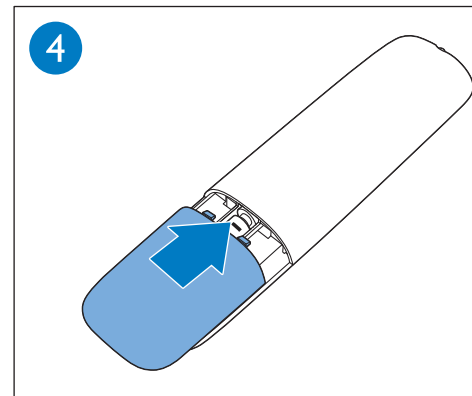

1

2

3

4

2

English Connect
Español Conexión

(32")

3

English Insert batteries
Español Inserte las baterías

English To wall mount, purchase a suitable bracket.
Español Para el montaje en pared.

TV	H	V
80 cm / 32"	100 mm	100 mm

4

English Press the  key on the side panel of the TV or on the remote control to turn on the TV.
Español Para encender el TV, presione la tecla  en el panel lateral del TV o en el control remoto.