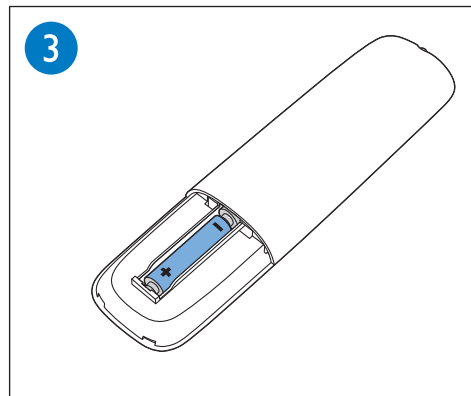

1

2

3

4

2

English Connect
Español Conexión

(32")

3

English Insert batteries
Español Inserte las baterías

English To wall mount, purchase a suitable bracket.
Español Para el montaje en pared.

TV	H	V
80 cm / 32"	100 mm	100 mm

4

English Press the  key on the side panel of the TV or on the remote control to turn on the TV.
Español Para encender el TV, presione la tecla  en el panel lateral del TV o en el control remoto.