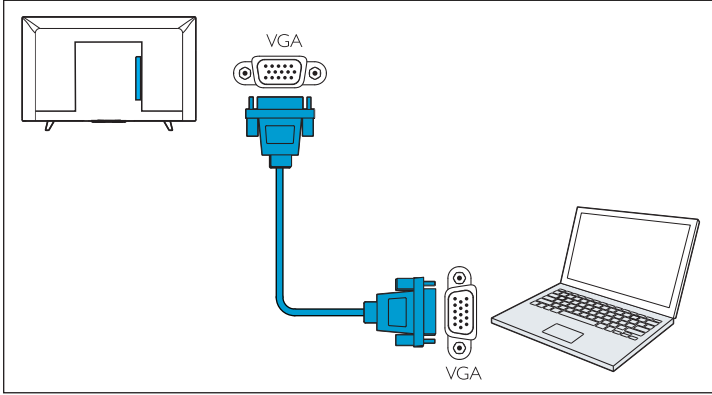

1

2

3

4

2

English Connect
Español Conexión

(32")

3

English Insert batteries
Español Inserte las baterías

English To wall mount, purchase a suitable bracket.
Español Para el montaje en pared.

TV	H	V
80 cm / 32"	100 mm	100 mm

4

English Press the  key on the side panel of the TV or on the remote control to turn on the TV.
Español Para encender el TV, presione la tecla  en el panel lateral del TV o en el control remoto.