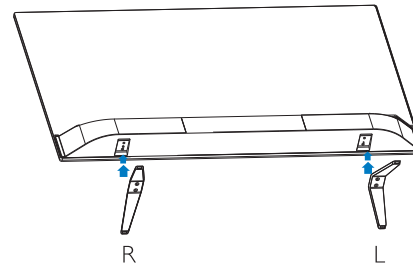

English
Español

What's in the box
Contenido de la caja

(32")

(4 pcs)

(4 pcs)

1

English Mount the stand
Español Monte el soporte

(32")

1

2

3

4

2

English Connect
Español Conexión

(32")

3

English Insert batteries
Español Inserte las baterías

English To wall mount, purchase a suitable bracket.
Español Para el montaje en pared.

TV	H	V
80 cm / 32"	100 mm	100 mm

4

English Press the  key on the side panel of the TV or on the remote control to turn on the TV.
Español Para encender el TV, presione la tecla  en el panel lateral del TV o en el control remoto.