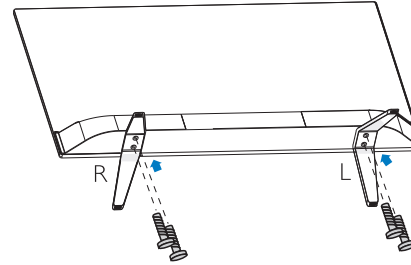

1

2

3

4

2

English Connect
Español Conexión

(32")

3

English Insert batteries
Español Inserte las baterías

English To wall mount, purchase a suitable bracket.
Español Para el montaje en pared.

TV	H	V
80 cm / 32"	100 mm	100 mm

4

English Press the  key on the side panel of the TV or on the remote control to turn on the TV.
Español Para encender el TV, presione la tecla  en el panel lateral del TV o en el control remoto.