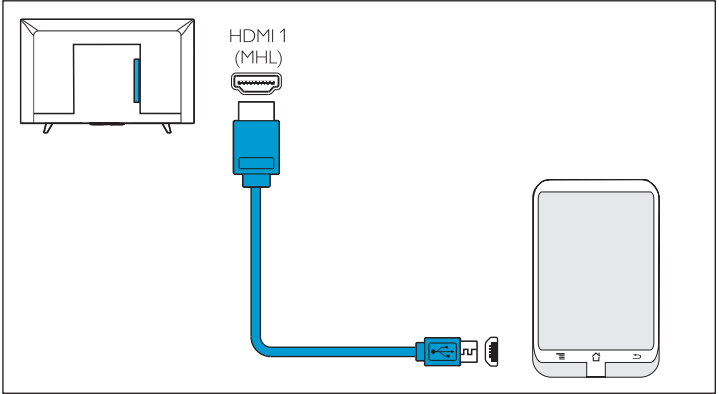

1

2

3

4

2

English Connect
Español Conexión

(32")

3

English Insert batteries
Español Inserte las baterías

English To wall mount, purchase a suitable bracket.
Español Para el montaje en pared.

TV	H	V
80 cm / 32"	100 mm	100 mm

4

English Press the  key on the side panel of the TV or on the remote control to turn on the TV.
Español Para encender el TV, presione la tecla  en el panel lateral del TV o en el control remoto.