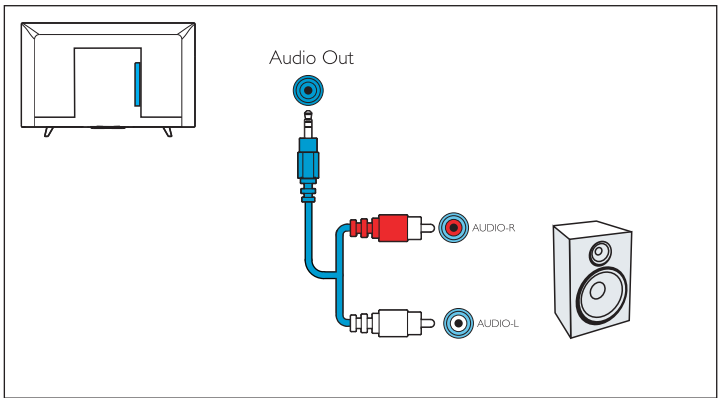

1

2

3

4

2

English Connect
Español Conexión

(32")

3

English Insert batteries
Español Inserte las baterías

English To wall mount, purchase a suitable bracket.
Español Para el montaje en pared.

TV	H	V
80 cm / 32"	100 mm	100 mm

4

English Press the  key on the side panel of the TV or on the remote control to turn on the TV.
Español Para encender el TV, presione la tecla  en el panel lateral del TV o en el control remoto.