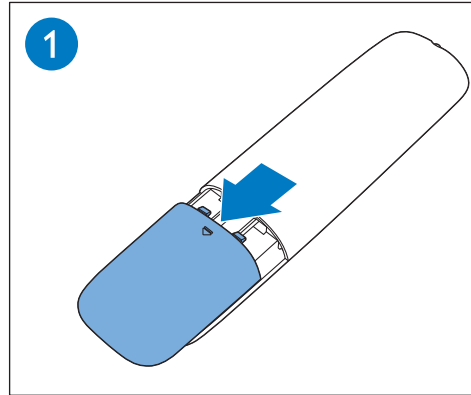

1

2

3

4

2

English Connect
Español Conexión

(32")

3

English Insert batteries
Español Inserte las baterías

English To wall mount, purchase a suitable bracket.
Español Para el montaje en pared.

TV	H	V
80 cm / 32"	100 mm	100 mm

4

English Press the  key on the side panel of the TV or on the remote control to turn on the TV.
Español Para encender el TV, presione la tecla  en el panel lateral del TV o en el control remoto.