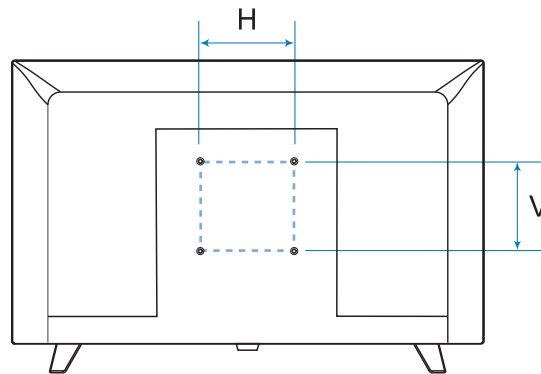

1

2

3

4

2

English Connect
Español Conexión

(32")

3

English Insert batteries
Español Inserte las baterías

English To wall mount, purchase a suitable bracket.
Español Para el montaje en pared.

TV	H	V
80 cm / 32"	100 mm	100 mm

4

English Press the  key on the side panel of the TV or on the remote control to turn on the TV.
Español Para encender el TV, presione la tecla  en el panel lateral del TV o en el control remoto.