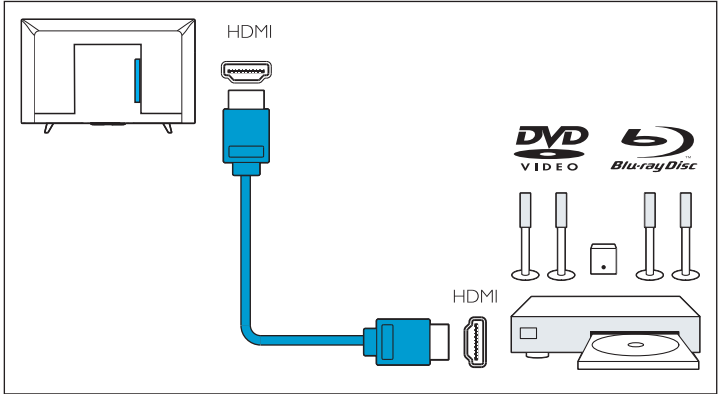

1

2

3

4

2

English Connect
Español Conexión

(32")

3

English Insert batteries
Español Inserte las baterías

English To wall mount, purchase a suitable bracket.
Español Para el montaje en pared.

TV	H	V
80 cm / 32"	100 mm	100 mm

4

English Press the  key on the side panel of the TV or on the remote control to turn on the TV.
Español Para encender el TV, presione la tecla  en el panel lateral del TV o en el control remoto.