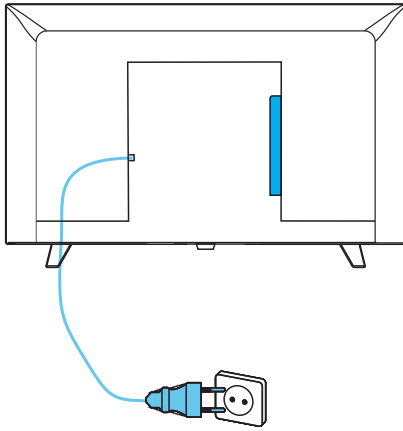

2

English Connect
Español Conexión

(32")