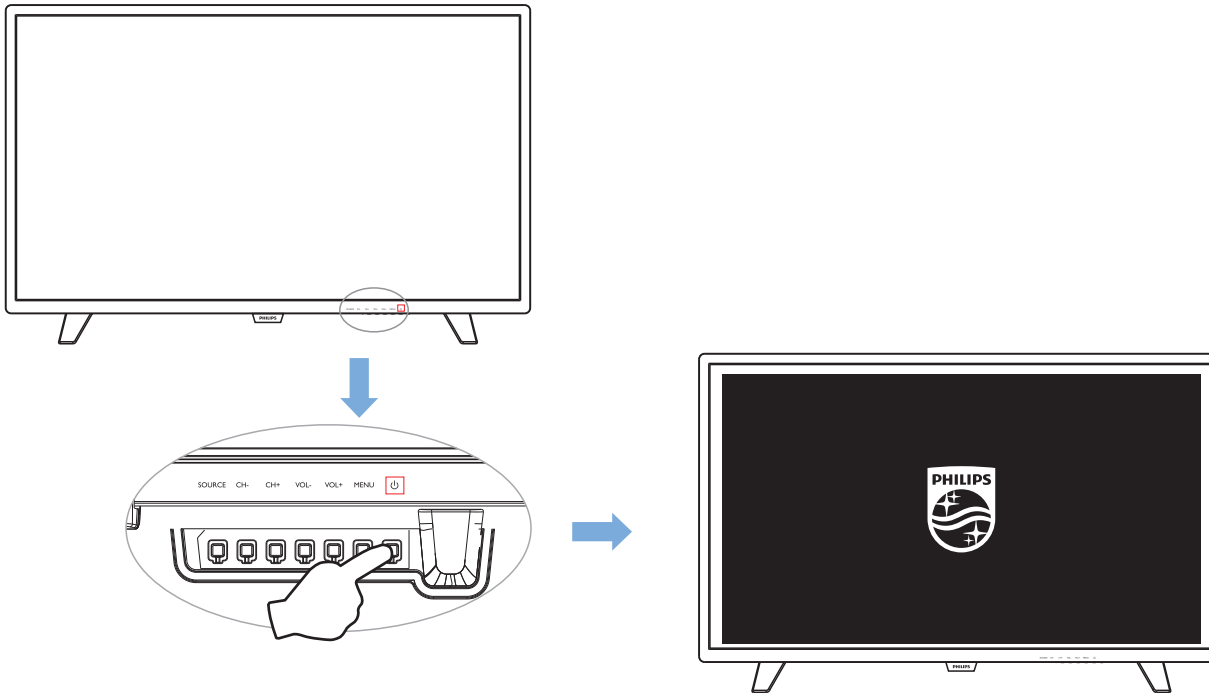

English Insert batteries
Español Inserte las baterías

English To wall mount, purchase a suitable bracket.
Español Para el montaje en pared.

TV	H	V
80 cm / 32"	100 mm	100 mm

4

English Press the  key on the side panel of the TV or on the remote control to turn on the TV.
Español Para encender el TV, presione la tecla  en el panel lateral del TV o en el control remoto.