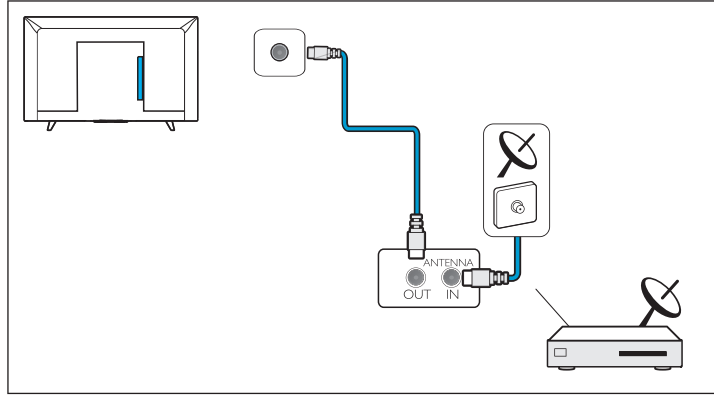

1

2

3

4

2

English Connect
Español Conexión

(32")

3

English Insert batteries
Español Inserte las baterías

English To wall mount, purchase a suitable bracket.
Español Para el montaje en pared.

TV	H	V
80 cm / 32"	100 mm	100 mm

4

English Press the  key on the side panel of the TV or on the remote control to turn on the TV.
Español Para encender el TV, presione la tecla  en el panel lateral del TV o en el control remoto.