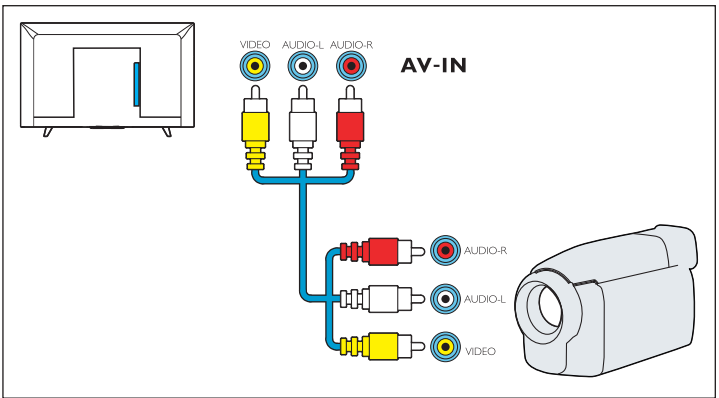

1

2

3

4

2

English Connect
Español Conexión

(32")

3

English Insert batteries
Español Inserte las baterías

English To wall mount, purchase a suitable bracket.
Español Para el montaje en pared.

TV	H	V
80 cm / 32"	100 mm	100 mm

4

English Press the  key on the side panel of the TV or on the remote control to turn on the TV.
Español Para encender el TV, presione la tecla  en el panel lateral del TV o en el control remoto.