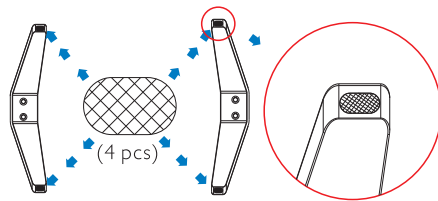

English
Español

What's in the box
Contenido de la caja

(32")

(4 pcs)

(4 pcs)

1

English Mount the stand
Español Monte el soporte

(32")

1

2

3

4

2

English Connect
Español Conexión

(32")

3

English Insert batteries
Español Inserte las baterías

English To wall mount, purchase a suitable bracket.
Español Para el montaje en pared.

TV	H	V
80 cm / 32"	100 mm	100 mm

4

English Press the  key on the side panel of the TV or on the remote control to turn on the TV.
Español Para encender el TV, presione la tecla  en el panel lateral del TV o en el control remoto.