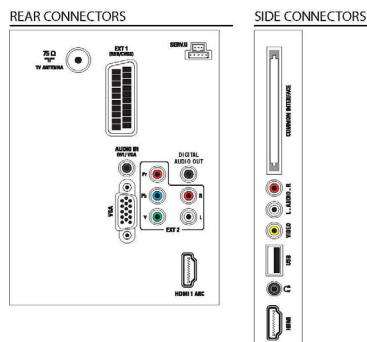

Műszaki adatok

Kép/Kijelző

- Képfórmula: Széles képernyő
- Átlós képernyőméret (hüvelyk): 42 hüvelyk
- Átlós képernyőméret (metrikus): 107 cm
- Színes készülék: Fényes fekete előlap fekete készülékkel
- Panel felbontás: 1920 x 1080p
- Fényerő: 400 cd/m²
- Képjávitás: 3/2 - 2/2 mozgáslebotás, 3D fészűző,

- Színkiemelés, Színátmenet-jávitás, Digital Crystal Clear, Digitális zajcsökkentés,
- Fényerősségátmenet-jávitó, Élességállítás, 3D MA deinterlezelés, Automatikus bőrszín-korrektió, Dinamikus kontrasztjávitás, 1080p 24/25/30 Hz feldolgozás, 1080p 50/60 Hz feldolgozás, Active Control
- Megjelenítő képernyő típusa: LCD WXGA+ Active Matrix TFT

- Dinamikus képernyőkontraszt: 50 000:1
- Válaszidő (tipikus): 5 ms
- Megtekintési szögterület: 178° (H) / 178° (V)
- Képernyő minőségének jávitása:
  Tükröződésmentes bevonattal ellátott képernyő

Támogatott képernyőfelbontás

- Számítógépes formátumok: 640 x 480, 60 Hz, 800 x 600, 60 Hz, 1024 x 768, 60 Hz, 1280 x 1024, 60