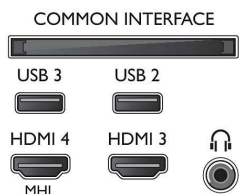

Connections

Side