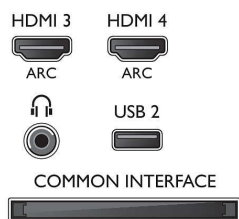

Tekniset tiedot

Ambilight

- Ambilight-ominaisuudet: Kaksisivuinen, kiinteä väri, Dynaamiset, yhteydessä valosensoriin, Lounge-tila, auringonlasku, Mukautuu seinän väriin, 3D
- Ambilight-versio: 3 sivulla
- Ambilight-valaistus: Sisäänrakennettu AL + hue

Kuva/näyttö

- Kuvasuhde: 4:3/16:9
- Ruudun halkaisija (tuuma): 55 tuumaa
- Ruudun halkaisija (cm): 140 cm
- Näyttö: LED, Full HD

- 3D: Passive 3D, 2 pelaajan koko näytön peli*, 3D-syvyyden säätö, 2D-3D-muunto, Automaattinen 3D-tunnistus
- Näytön resoluutio: 1920 x 1080p
- Kirkkaus: 400 cd/m²
- Kuvanparannus: Micro Dimming Pro, Pixel precise HD, Perfect Natural Motion, 800 Hz:n Perfect Motion Rate, Super Resolution

Tuettu näyttöresoluutio

- Tietokonetulot: enintään 1920x1080, 60 Hz
- Videotulot: 24, 25, 30, 50, 60 Hz, enintään

1920x1080p

Viritin/vastaanotto/signaalinsiirto

- Digitaalitelevisio: Freeview HD, Astra HD+ -tuki, DVB-T/T2/C/S/S2
- Videotoisto: NTSC, PAL, SECAM
- MPEG-tuki: MPEG2, MPEG4

Smart TV

- Vuorovaikutteinen televisio: HbbTV
- TV-ohjelmaopas*: 8 päivän elektroninen ohjelmaopas

Connections

Side