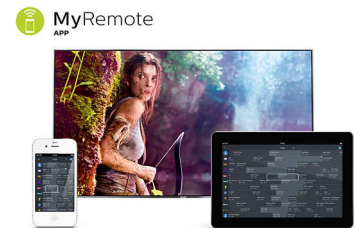

MyRemote*

Ohjaa Philipsin televisiota suoraan älylaitteestasi. MyRemote-sovelluksen avulla voit jakaa sisältöä älylaitteesta televisioon (SimplyShare) tai siirtää digitaalisia TV-lähetyksiä tablet-laitteeseen (Wi-Fi Smart Screen). TV-ohjelmaoppaan avulla voit helposti valita katseltavat ohjelmat.