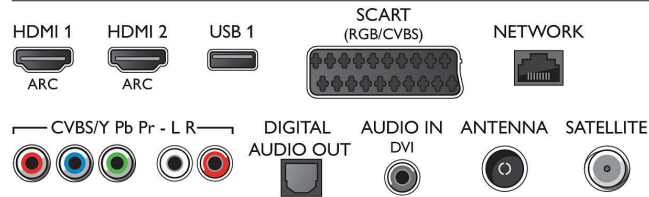

Smart TV

- Vuorovaikutteinen televisio: HbbTV
- TV-ohjelmaopas*: 8 päivän elektroninen ohjelmaopas

Connections

Side

Rear

Tekniset tiedot

- SmartTV-sovellukset*: Catch-up TV, Netflix, Spotify, Verkkosovellukset, verkon videokaupat, Aava Internet-selain, YouTube
- Yhteisöpalvelut TV:ssä: Skype, Twitter