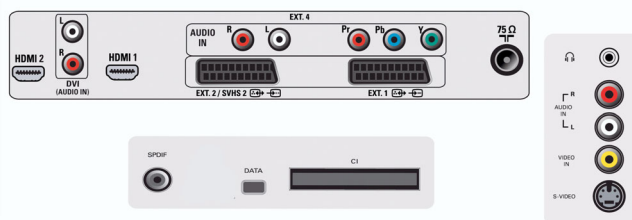

Tuner/mottak/sending

- Tunerbånd: Hyperbånd, S-kanal, UHF, VHF
- TV-system: PAL B/G, PAL D/K, SECAM B/G, SECAM D/K
- Videoavspilling: NTSC, PAL, SECAM
- Antenneinnang: 75 ohm koaksial (IEC75)
- Tuner-display: PLL
- Antall forhåndsinnstilte kanaler: 100
- DVB: DVB-bakkesignal *

Tilkoblingsmuligheter

- Ext 2 Scart: S-video inn, RGB ut
- Andre tilkoblinger: Felles grensesnitt, S/PDIF ut (koaksial)
- Front-/sidetilkoblinger: CVBS inn, Hodetelefonutgang, S-video inn, Audio v/h inn
- Ekst. 4: YPbPr
- Ext 5: HDMI
- Ext 6: HDMI
- Antall Scart-kontakter: 2

Effekt

- Effektforbruk: TBC W
- Effektforbruk i standby: < 1 W
- Omgivelsestemperatur: 5 °C til 40 °C
- Lysnett: AC 220-240 V +/- 10 %
- Strømforsyning: AC 90-240

Mål

- Produktvekt: 19,2 kg
- Vekt, inkl. emballasje: 22,5 kg
- Mål (med base) (H x D): 558 x 233 mm
- Kabinettfarge: Svart kabinett med front i herdet glassdekor
- Mål på apparat (B x H x D): 935 x 516,5 x 120 mm
- Eskemål (B x H x D): 1012 x 698 x 240 mm
- VESA-veggfeste kompatibel: 200 x 100 mm

Tilbehør

- Vedlagt tilbehør: Nettledning, Hurtigstartveiledning, Registreringskort, Fjernkontroll, Brukerhåndbok, Batterier til fjernkontroll, Bordstativ, Garantisertifikat
- Valgfritt tilbehør: Gulvstativ

Høytalere

- Innebygde høytalere: 4
- Høytalertyper: Dome diskanthøytalere

Stereo system					Transmission system					
2CS DK	NICAM DK	2CS BG	NICAM I	NICAM LL'	PAL BG	PAL D/K	PAL I	SECAM BG	SECAM DK	SECAM LL'
•	•	•	•	•	•	•	•	•	•	•