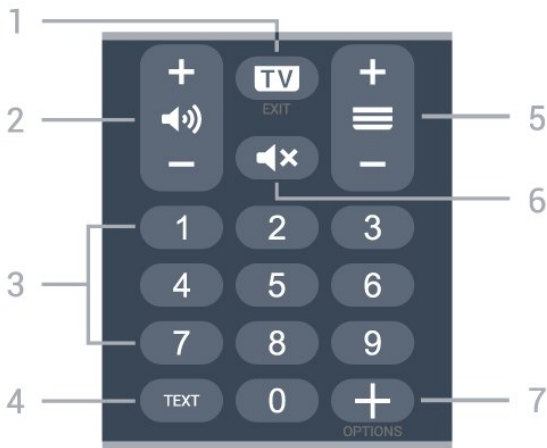

Ấp dụng để kích hoạt tính năng Google Assistant, C.

Ấp dụng

1 - Phím OK

Ấp dụng để nhấn nút OK để xem hoặc tắt TV. Ấn nút để xem danh sách kênh trong khi xem TV.

2 - Quay lại

Ấp dụng để quay lại kênh trước hoặc tắt TV. Ấn nút để quay lại menu trước.

Ấp dụng để quay lại trang màn hình / Internet trước.

3 - Phím tắt và ghi

Ấp dụng để nhấn nút để tắt TV.

Ấp dụng để tắt TV, Ấn nút để tắt TV

Ấp dụng để tắt TV, Ấn nút để tắt TV

Ấp dụng để tắt TV, Ấn nút để tắt TV

Ấp dụng để tắt TV, Ấn nút để tắt TV

Ấp dụng để tắt TV, Ấn nút để tắt TV

4 - Phím màu

Chức năng của các phím màu khác nhau. Phím màu xanh để tắt TV, Ấn nút để tắt TV.

5 - Phím Mũi tên / Ấn để tắt TV

Ấp dụng để tắt TV, Ấn nút để tắt TV, Ấn nút để tắt TV.

6 - HOME

Ấp dụng để Menu của bạn.

7 - Ấn để tắt TV / Danh sách kênh

Ấp dụng để mở hoặc đóng menu TV. Nhấn vào giá đỡ để kích hoạt tính năng danh sách kênh.

MÄfiEt dÆ°Æijìi

1 - TV - EXIT

Äá»f quay lá»ji xem TV hoá»c dá»ng má»™t á»©ng dá»¥ng TV tÆ°Æijng tÄjc.