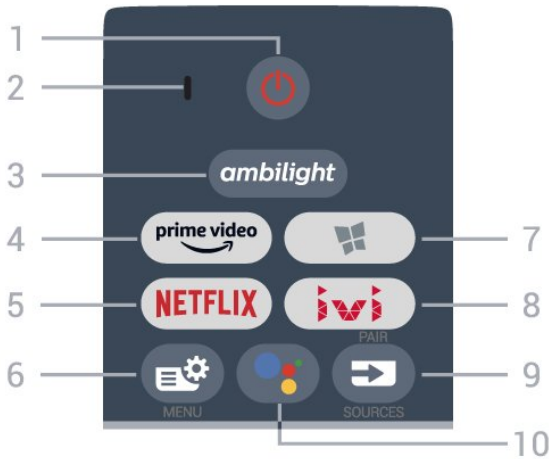

Ấp dụng khi sử dụng

xa

3.1

Tính năng quan trọng

Trên màn hình

1 - Chạm / Bấm

Ấp dụng bấm TV hoặc ấn nút Chạm / Bấm.

2 - Micro VOICE

3 - ambilight

Ấp dụng % của màn hình trong nhà kính của Ambilight. Nhấn vào giá đỡ để kích hoạt tính năng Aurora.

4 - prime video

Ấp dụng để xem nội dung Amazon prime video.

5 - NETFLIX

Ấp dụng để xem nội dung Netflix. Khi TV đang bật hoặc tắt tính năng Chạm / Bấm.

- Nếu bạn có gói thuê bao Netflix, bạn có thể xem các chương trình của Netflix trên TV của mình. TV của bạn phải có kết nối Internet.
- Ấp dụng để xem Netflix, nhấn vào NETFLIX để xem nội dung Netflix. Bạn có thể xem Netflix ngay lập tức trên TV của mình.

www.netflix.com

6 - Menu Thao tác nhanh/MENU

Ấp dụng để Menu Thao tác nhanh và các chức năng TV khác. Giá đỡ phím MENU để hiển thị thanh ứng dụng khi nhấn nút khi đã tắt màn hình TV của bạn.

7 - Bấm sáo Philips TV

Ấp dụng để kích hoạt tính năng Bấm sáo Philips TV.

8 - IVI

Ấp dụng để kích hoạt tính năng IVI.

9 - SOURCES

Ấp dụng để mở hoặc đóng menu Nguồn.

Ấp dụng để ghi nhớ các kênh TV của bạn để xem lại TV.

10 - Google Assistant, C

Ấp dụng để kích hoạt tính năng Google Assistant, C.