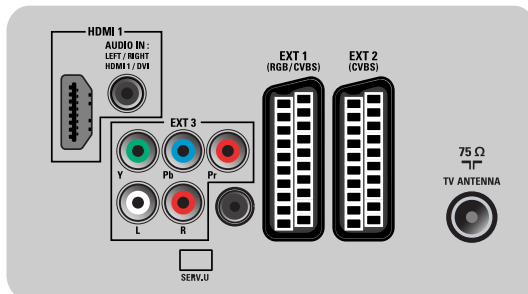

- Entrada de antena: Coaxial de 75 ohmios (IEC75)
- Sistema de televisión: PAL I, PAL B/G, SECAM B/G, SECAM L/L', DVB COFDM 2K/8K
- Reproducción de vídeo: NTSC, SECAM, PAL
- TV digital: TDT*
- Bandas del sintonizador: Hiperbanda, Canal S, UHF, VHF

Conectividad

- Euroconector externo 1: Audio I/D, RGB
- Euroconector externo 2: Audio I/D
- Número de euroconectores: 2
- Ext 3: YPbPr, Entrada I/D de audio
- Conexiones frontales / laterales: HDMI v1.3, Entrada de CVBS, Entrada I/D de audio, USB 2.0
- Salida de audio: digital: Coaxial (cinch)
- Otras conexiones: Salida S/PDIF (coaxial), Interfaz común
- HDMI 1: HDMI v1.3
- EasyLink (HDMI-CEC): Reproducción con una sola pulsación, EasyLink, Modo de espera del sistema

Alimentación

- Temperatura ambiente: 5 °C a 40 °C
- Red eléctrica: 220-240, 50 Hz
- Consumo de energía (típico): 83 W
- Consumo en modo de espera: 0,30 W

Dimensiones

- Dimensiones del equipo (An. x Al x Pr.): 800 x 534,8 x 81 mm
- Dimensiones del equipo con soporte (An. x Al x Pr.): 800 x 591,9 x 220 mm
- Peso incluido embalaje: 14,6 kg
- Peso del producto (+ soporte): 11,6 kg
- Dimensiones de la caja (An. x Al x Pr.): 980 x 635 x 197 mm
- Compatible con el montaje en pared VESA: 200 x 200 mm

Accesorios

- Accesorios incluidos: Soporte para la mesa, Cable de alimentación, Guía de config. rápida, Manual de usuario, Certificado de garantía, Mando a distancia, 2 pilas AAA, Declaración de software

Rear connectors

Side