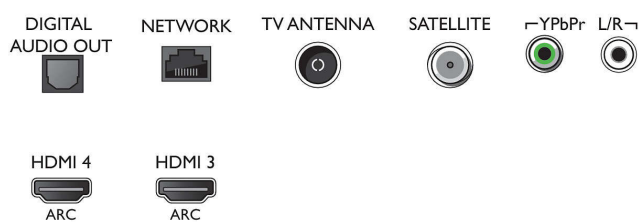

Obsługiwana rozdzielczość ekranu

- Sygnal z komputera — wejścia HDMI1/2: maksymalna rozdzielczość 4K UHD: 3840 x 2160 przy 60 Hz

- Sygnal z komputera — wejścia HDMI3/4: maksymalna rozdzielczość 4K UHD: 3840 x 2160 przy 30 Hz, maksymalna rozdzielczość FHD: 1920 x 1080 przy 60 Hz
- Sygnal wideo — wejścia HDMI1/2: maksymalna rozdzielczość 4K UHD: 3840 x 2160 przy 60 Hz
- Sygnal wideo — wejścia HDMI3/4: maksymalna rozdzielczość FHD: 1920 x 1080 przy 60 Hz, maksymalna rozdzielczość 4K UHD: 3840 x 2160 przy 30 Hz

Connections

Side

Bottom

Niezwykłe smukły telewizor 4K z systemem Android TV
123 cm (49") Telewizor LED 4K Ultra HD, 4-rdzeniowy, 16 GB z opcją rozszerzenia, DVB T/C/T2/T2-HD/S/S2

49PUS6412/12

Dane techniczne