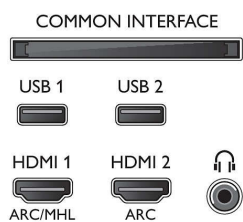

Niezwykłe smukły telewizor 4K z systemem Android TV
123 cm (49") Telewizor LED 4K Ultra HD, 4-rdzeniowy, 16 GB z opcją rozszerzenia, DVB T/C/T2/T2-HD/S/S2

49PUS6412/12

Dane techniczne

Ambilight

- Funkcje Ambilight: Wbudowane funkcje Ambilight + Hue, Ambilight Muzyka, Tryb gry, Dostosowywanie się do koloru ściany, Tryb Lounge
- Wersja Ambilight: 2-stronna

Obraz/wyświetlacz

- Format obrazu: 16:9
- Przekątna ekranu (cale): 49 cali
- Przekątna ekranu (cm): 123 cm
- Wyświetlacz: LED 4K Ultra HD

- Rozdzielczość panelu: 3840 x 2160
- Jasność: 350 cd/m²
- Funkcje poprawy obrazu: Micro Dimming Pro, Ultra Resolution, Natural Motion, Pixel Plus Ultra HD, 900 PPI
- Szczytowy współczynnik luminacji: 65 %
- Przekątna ekranu (cale): 49 cali

Obsługiwana rozdzielczość ekranu

- Sygnal z komputera — wejścia HDMI1/2: maksymalna rozdzielczość 4K UHD: 3840 x 2160 przy 60 Hz

- Sygnal z komputera — wejścia HDMI3/4: maksymalna rozdzielczość 4K UHD: 3840 x 2160 przy 30 Hz, maksymalna rozdzielczość FHD: 1920 x 1080 przy 60 Hz
- Sygnal wideo — wejścia HDMI1/2: maksymalna rozdzielczość 4K UHD: 3840 x 2160 przy 60 Hz
- Sygnal wideo — wejścia HDMI3/4: maksymalna rozdzielczość FHD: 1920 x 1080 przy 60 Hz, maksymalna rozdzielczość 4K UHD: 3840 x 2160 przy 30 Hz

Connections

Side