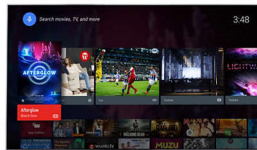

Czterordzeniowy procesor i system Android

Czterordzeniowy procesor firmy Philips łączy się z mocą systemu Android, zapewniając niesamowite wrażenia podczas grania. Dzięki systemowi Android w telewizorze możesz nawigować, uruchamiać aplikacje i odtwarzać filmy w niezwykle szybki, intuicyjny i przyjemny sposób.