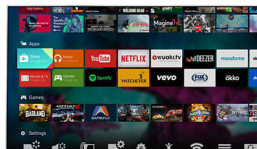

Programy telewizyjne

Sklep Google Play i galeria aplikacji Philips to sposób na wyjście poza tradycyjne

49PUS6412/12

programowanie telewizji — teraz czeka na Ciebie duży pakiet filmów, programów telewizyjnych, materiałów muzycznych, aplikacji i gier dostępnych przez Internet. 16 GB pamięci z możliwością rozszerzenia oznacza dużą ilość miejsca do zapisywania ulubionych treści i instalowania większej liczby aplikacji.

Telewizor polecany przez Netflix

Netflix zmienia rozrywkę na wiele sposobów, w tym wspierając tworzenie innowacji w urządzeniach używanych do oglądania programów telewizyjnych i filmów. Widząc na telewizorze Smart TV logo Netflix Recommended TV (Telewizor polecany przez Netflix), będziesz wiedzieć, że przeszedł on rygorystyczny proces oceny opracowany pod kątem aspektów najbardziej cenionych przez użytkowników.

Przetwarzanie dźwięku

Podmuch wiatru, spadający na ziemię liść, dźwięk opon sunących po drodze. To właśnie drobne detale ożywiają obraz. Technologia przetwarzania dźwięku firmy Philips łączy te detale niezrównaną wyrazistością dźwięku. Usłyszysz wszystko tak, jak zaplanował reżyser, dzięki procesowi miksowania dźwięku na poziomie studyjnym. Obsługuje on oryginalne materiały audio i poprawia dźwięk wtedy, kiedy jest to konieczne. Głębokie basy, wyraźne dialogi i zachwycająca dokładność to dopiero początek.

Dźwięk DTS HD Premium

Wspaniałe głośniki telewizora potrzebują wydajnego systemu przetwarzania, który zachowa czystość oryginalnych materiałów audio. Technologia DTS HD Premium Sound została opracowana, aby zapewnić użytkownikom jakość, jakiej można oczekiwać od sprzętu wysokiej klasy: otaczający dźwięk przestrzenny, głębokie i bogate brzmienie basów oraz niezwykle wyraźne dialogi przy wysokich poziomach głośności — bez zniekształceń, wahań i ścinania pasma.