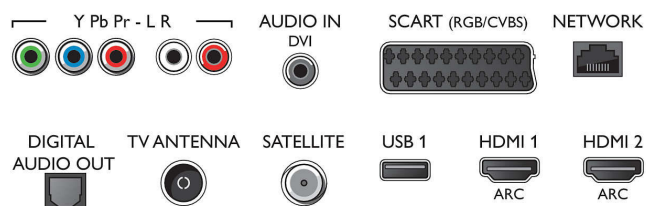

Dane techniczne

Obraz/wyświetlacz

- Format obrazu: 16:9
- Przekątna ekranu (cale): 49 cali
- Przekątna ekranu (cm): 123 cm
- Wyświetlacz: LED Full HD
- Rozdzielczość panelu: 1920 x 1080 pikseli
- Jasność: 300 cd/m²
- Funkcje poprawy obrazu: Pixel Plus HD, Micro Dimming
- Szczytowy współczynnik luminacji: 65 %

Obsługiwana rozdzielczość ekranu

- Sygnał z komputera — wszystkie wejścia HDMI: przy 60 Hz, maksymalna rozdzielczość: FHD 1920 x 1080 przy 60 Hz
- Sygnał wideo — wszystkie wejścia HDMI: przy 24, 25, 30, 50, 60 Hz, maksymalna rozdzielczość: FHD 1920 x 1080p

Tuner/Odtwarzanie/Transmisja

- Telewizja cyfrowa: DVB-T/T2/T2-HD/C/S/S2
- Odtwarzanie video: NTSC, PAL, SECAM
- Obsługa MPEG: MPEG2, MPEG4

- Przewodnik telewizyjny*: Elektroniczny program na 8 dni
- Wskaźnik siły sygnału
- Telegazeta: Telegazeta Hypertext (1000 stron)
- Obsługa HEVC

Android TV

- System operacyjny: Android™ 5.1 (Lollipop)
- Fabrycznie zainstalowane aplikacje: Filmy z Google Play*, Muzyka z Google Play*, Wyszukiwanie Google, YouTube
- Dostępna pamięć flash: opcja powiększenia

Connections

Side

Rear