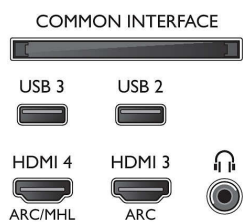

Dane techniczne

Obraz/wyświetlacz

- Format obrazu: 16:9
- Przekątna ekranu (cale): 49 cali
- Przekątna ekranu (cm): 123 cm
- Wyświetlacz: LED Full HD
- Rozdzielczość panelu: 1920 x 1080 pikseli
- Jasność: 300 cd/m²
- Funkcje poprawy obrazu: Pixel Plus HD, Micro Dimming
- Szczytowy współczynnik luminacji: 65 %

Obsługiwana rozdzielczość ekranu

- Sygnał z komputera — wszystkie wejścia HDMI: przy 60 Hz, maksymalna rozdzielczość: FHD 1920 x 1080 przy 60 Hz
- Sygnał wideo — wszystkie wejścia HDMI: przy 24, 25, 30, 50, 60 Hz, maksymalna rozdzielczość: FHD 1920 x 1080p

Tuner/Odtwarzanie/Transmisja

- Telewizja cyfrowa: DVB-T/T2/T2-HD/C/S/S2
- Odtwarzanie video: NTSC, PAL, SECAM
- Obsługa MPEG: MPEG2, MPEG4

- Przewodnik telewizyjny*: Elektroniczny program na 8 dni
- Wskaźnik siły sygnału
- Telegazeta: Telegazeta Hypertext (1000 stron)
- Obsługa HEVC

Android TV

- System operacyjny: Android™ 5.1 (Lollipop)
- Fabrycznie zainstalowane aplikacje: Filmy z Google Play*, Muzyka z Google Play*, Wyszukiwanie Google, YouTube
- Dostępna pamięć flash: opcja powiększenia

Connections

Side