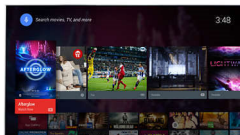

Dwurdzeniowy procesor i system Android

Dzięki systemowi Android w telewizorze można nawigować, włączać aplikacje i

odtwarzać filmy w bardzo szybki, niezwykle intuicyjny i niesamowicie atrakcyjny sposób. Silnik Android uwalnia moc dwurdzeniowego procesora w celu szybkiego i łatwego przetwarzania obrazu.

Google Play

Google Play™ oferuje szeroki wybór wysokiej jakości gier dla osób w każdym wieku. Gry zostały zoptymalizowane do użycia na telewizorze i wyglądają równie dobrze, jak dobrze się w nie gra. Nie trzeba kupować nowej konsoli do gier, gdyż za pomocą uniwersalnego kontrolera do gier USB można wygodnie nawigować i grać.

Granie w chmurze

Granie w chmurze to obszerny internetowy katalog wysokiej jakości gier, odpowiednich dla osób z różnych grup wiekowych, o różnych gustach i poziomach zaawansowania. Wystarczy wybrać grę i można grać na ekranie telewizora!

Obsługa standardu HEVC dla transmisji FHD

Nowy zintegrowany standard kompresji HEVC pozwala cieszyć się wysoką jakością obrazu w rozdzielczości Full HD.