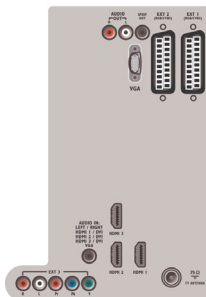

Connettività

- EXT 1 SCART: Audio L/R, Ingresso CVBS, RGB
- EXT 2 SCART: Audio L/R, Ingresso CVBS, RGB
- Ext 3: YPbPr, Ingresso audio L/R
- Collegamenti frontali / laterali: HDMI v1.3, Ingresso S-video, Ingresso CVBS, Ingresso audio L/R, Uscita cuffia, USB

- Altri collegamenti: Uscita audio analogica sinistra/destra, Ingresso audio PC, Ingresso PC VGA, Uscita S/PDIF (coassiale), Interfaccia standard Plus (CI+), Interfaccia standard
- HDMI 1: HDMI v1.3
- HDMI 2: HDMI v1.3
- HDMI 3: HDMI v1.3
- EasyLink (HDMI-CEC): Riproduzione One Touch, Pass-through telecomando, Controllo audio del sistema, Standby del sistema

Potenza

- Temperatura ambiente: Da 5 a 35 °C
- Tensione di rete: 220 - 240 V, 50 Hz
- Consumo energetico (tipico): 146 W
- Consumo energetico in stand-by: 0,15 W

Dimensioni macchina (lxpxa)

- Dimensioni set (L x A x P): 996 x 603 x 88 mm
- Dimensioni apparecchio con supporto (L x A x P): 996 x 656 x 260 mm
- Peso incluso imballaggio: 26,1 Kg
- Peso del prodotto: 17,5 Kg
- Peso prodotto (+ supporto): 21,7 Kg
- Dimensioni confezione (L x A x P): 1203 x 682 x 266 mm
- Compatibile con montaggio a parete VESA: 400 x 400 mm

Accessori

- Accessori inclusi: Piedistallo da tavolo girevole, Cavo alimentazione, guida rapida, Manuale utente, Certificato di garanzia, Telecomando, Batterie per telecomando, CD-ROM

Rear connectors

Side