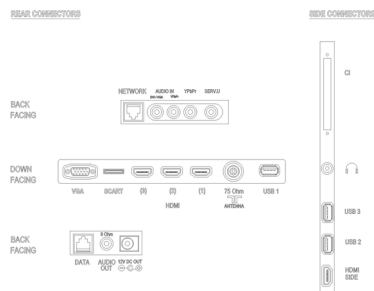

Technické údaje

Obraz/Displej

- Pomer strán: 16:9
- Diagonálny rozmer obrazovky (v palcoch): 42 palec
- Diagonálny rozmer obrazovky (metrický): 107 cm
- Farebná skrinka: Vysokolesklá čierna skrinka
- Displej: LED Full HD
- Rozlíšenie panela: 1920 x 1080p
- Jas: 400 cd/m²
- Dokonalejšie zobrazenie: Pixel Plus HD

- Dynamický kontrast obrazovky: 500 000:1
- Uhol zobrazenia: 178° (H) / 178° (V)

Podporované rozlíšenie displeja

- Počítačové vstupy: až do 1920 x 1080 pri 60 Hz
- Video vstupy: 24, 25, 30, 50, 60 Hz, až do 1920 x 1080p

Tuner/Príjem/Vysielanie

- Vstup antény: 75 ohmový koaxiálny (IEC75)

- Pásmo tunera: Hyperband, S-kanál, UHF, VHF
- TV systém: PAL, SECAM
- Digitálna TV: DVB-C MPEG4*, DVB-T MPEG4*, DVB-T2, DVB-C MPEG2*, DVB-T MPEG2*
- Prehrávanie videa: PAL, SECAM, NTSC
- IP prehrávanie: IGMP Multicast

Aplikácie Smart TV

- Ovládanie: Ovládanie IXP
- Služba Net TV: Online aplikácie, Pre hotelové