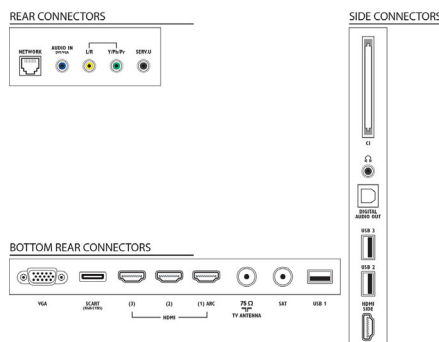

Prijemnik/primanje/odašiljanje

- Digitalni televizor: DVB-C MPEG2*, DVB-C MPEG4*, DVB-S2 MPEG4 HD, DVB-T MPEG2*, DVB-T MPEG4*, Podrška za DVB-S HD+ (Astra)
- Reprodukcijski videozapisa: NTSC, PAL, SECAM

Snaga

- Glavno napajanje: 220 - 240 V, 50/60 Hz
- Temperatura okoline: 5 °C do 40 °C
- Energetska klasa: A++
- EU energetska oznaka, snaga: 64 W
- Godišnja potrošnja energije: 89 kWh
- Potrošnja energije u stanju pripravnosti: < 0,15 W
- Značajke za uštedu energije: Programiranje automatskog isključivanja, Eco način rada,

Svjetlosni senzor, Slika bez zvuka (za radio)

Dimenzije

- Dimenzije kutije (Š x V x D): 1523 x 984 x 198 mm
- Dimenzije kompleta (Š x V x D): 1260,6 x 750,0 x 35,0 mm
- Dimenzije kompleta s postoljem (Š x V x D): 1260,6 x 792,8 x 290,0 mm
- Težina proizvoda: 19,8 kg
- Težina uređaja (+ postolje): 24,8 kg
- Težina zajedno s ambalažom: 37,3 kg
- Kompatibilni nosač: 400 x 400 mm

Dotatna oprema

- Dotatna oprema u kompletu: Kabel za napajanje, Daljinski upravljač, 2 x AAA baterije, Stolno postolje sa zakretanjem, Kratke upute za korisnike, Brošura s pravnim i sigurnosnim informacijama, SCART adapter, Adapter za komponentni kabel, Kratke upute za Smart TV, Jamstveni list
- Dotatna oprema (opcija): 3D naočale PTA517, 3D naočale PTA516, 3D naočale PTA507, Philips nosač za montažu na zid SQM 6325, Philips nosač za montažu na zid SQM 6375, Philips nosač za montažu na zid SQM 6415

Datum izdavanja
2019-06-25

Verzija: 6.0.8

12 NC: 8670 000 90006
EAN: 87 12581 64386 7

© 2019 Koninklijke Philips N.V.
Sva prava pridržana.

Specifikacije su podložne promjeni bez prethodne obavijesti. Trgovačke marke su u vlasništvu tvrtke Koninklijke Philips N.V. ili njihovih odgovarajućih vlasnika.

www.philips.com

* Net TV: posjetite www.philips.com/smarttv i otkrijte koje usluge nudimo u vašoj državi.
* USB snimanje samo za digitalne kanale koji imaju IP TV elektronički vodič kroz programe (možda se primjenjuju ograničenja koja ovise o državi i kanalu). Snimanje može biti ograničeno zakonima o zaštiti od kopiranja emitiranih sadržaja(CI+). Potrebna je internetska veza.
* DivX Certified® za reprodukciju DivX® videozapisa do rezolucije HD 1080p, uključujući vrhunski sadržaj.
* Roditelji bi trebali nadgledati djecu tijekom gledanja 3D sadržaja kako bi bili sigurni da se kod djece ne pojavljuju spomenuti simptomi. Gledanje 3D sadržaja ne preporučuje se djeci mlađoj od 6 godina jer njihov sustav vida još nije u potpunosti razvijen.
* Televizor podržava DVB prijem za besplatne kanale. Određeni DVB davatelji sadržaja možda nisu podržani. U odjeljku s najčešćim pitanjima na Philips web-mjestu za podršku možete pronaći ažurirani popis. Neki davatelji sadržaja zahtijevaju uvjetni pristup (Conditional Access) i pretplatu. Dodatne informacije zatražite od svog davatelja sadržaja.
* Potrošnja energije izražena u kWh godišnje, na temelju potrošnje energije televizora koji radi 4 sata dnevno 365 dana. Stvarna potrošnja energije ovisit će o načinu korištenja televizora.
* Elektronički vodič kroz programe za 8 dana, usluga nije dostupna u svim državama
* Ovaj uređaj pogodan je za prijem emitiranja zemaljske digitalne televizije slobodnog pristupa u Mađarskoj