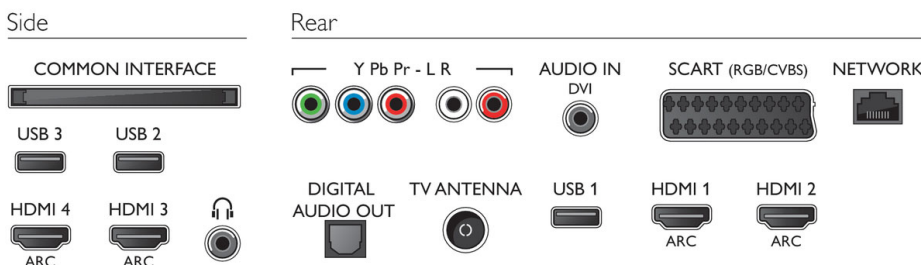

- Potrošnja energije isključenog uređaja: < 0,3 W
- Značajke za uštedu energije: Programiranje automatskog isključivanja, Slika bez zvuka (za radio)

Dimenzije

- Dimenzije kutije (Š x V x D): 1060 x 625 x 131 mm
- Dimenzije kompleta (Š x V x D): 918 x 531 x 64 mm
- Dimenzije kompleta s postoljem (Š x V x D): 918 x 594 x 213 mm
- Masa proizvoda: 8,8 kg
- Masa uređaja (+ postolje): 10,2 kg
- Masa zajedno s ambalažom: 11,4 kg
- Kompatibilan s VESA nosačem za montažu na zid: 200 x 200 mm

Dotatna oprema

- Dotatna oprema u kompletu: Daljinski upravljač, 2 x AAA baterije, Stalak za stol, Kabel za napajanje, Kratke upute za korisnike, Brošura s pravnim i sigurnosnim informacijama

Connections