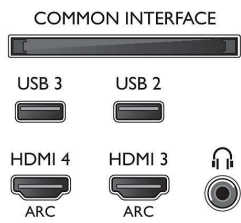

Tekniset tiedot

Ambilight

- Ambilight-ominaisuudet: Ambilight+hue, Pelitila, Ambilight+hue vakiovarusteena, Mukautuu seinän väriin, Mukautuu etäisyyteen seinästä, Lounge-tila, Ambilight for 3D
- Ambilight-versio: 2 sivulla

Kuva/näyttö

- Kuvasuhde: 16:9
- Ruudun halkaisija (tuuma): 43 tuumaa
- Ruudun halkaisija (cm): 108 cm
- Näyttö: 4K Ultra HD LED

- Näytön resoluutio: 3840 x 2160
- 3D: Passive 3D, 2 pelaajan koko näytön peli*, 2D-3D-muunto, Automaattinen 3D-tunnistus
- Kirkkaus: 400 cd/m²
- Kuvatekniikka: Pixel Precise Ultra HD
- Kuvanparannus: Natural Motion, 800 Hz:n Perfect Motion Rate, Micro Dimming Pro, Ultra Resolution

Tuettu näyttöresoluutio

- Tietokoneen tuloliitännät, HDMI: 60 Hz, enintään 4K Ultra HD 3840 x 2160,
- Videon tuloliitännät, HDMI: 24, 25, 30, 50, 60 Hz,

enintään 4K Ultra HD 3840 x 2160p,

Viritin/vastaanotto/signaalinsiirto

- Digitaalitelevisio: DVB-T/T2/C/S/S2
- Videotoisto: NTSC, PAL, SECAM
- MPEG-tuki: MPEG2, MPEG4
- TV-ohjelmaopas*: 8 päivän elektroninen ohjelmaopas
- Signaaliivoimakkuuden ilmainen
- Teksti-tv: 1000 sivun Hyperteksti-tv

Connections

Side