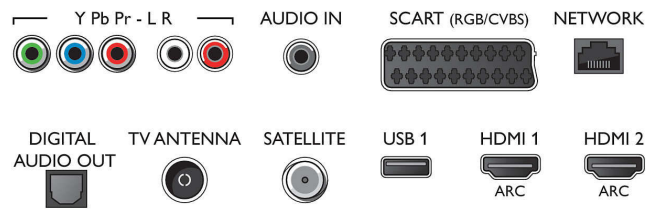

Tekniset tiedot

Ambilight

- Ambilight-ominaisuudet: Ambilight+hue, Pelitila, Ambilight+hue vakiovarusteena, Mukautuu seinän väriin, Mukautuu etäisyyteen seinästä, Lounge-tila, Ambilight for 3D
- Ambilight-versio: 2 sivulla

Kuva/näyttö

- Kuvasuhde: 16:9
- Ruudun halkaisija (tuuma): 43 tuumaa
- Ruudun halkaisija (cm): 108 cm
- Näyttö: 4K Ultra HD LED

- Näytön resoluutio: 3840 x 2160
- 3D: Passive 3D, 2 pelaajan koko näytön peli*, 2D-3D-muunto, Automaattinen 3D-tunnistus
- Kirkkaus: 400 cd/m²
- Kuvatekniikka: Pixel Precise Ultra HD
- Kuvanparannus: Natural Motion, 800 Hz:n Perfect Motion Rate, Micro Dimming Pro, Ultra Resolution

Tuettu näyttöresoluutio

- Tietokoneen tuloliitännät, HDMI: 60 Hz, enintään 4K Ultra HD 3840 x 2160,
- Videon tuloliitännät, HDMI: 24, 25, 30, 50, 60 Hz,

enintään 4K Ultra HD 3840 x 2160p,

Viritin/vastaanotto/signaalinsiirto

- Digitaalitelevisio: DVB-T/T2/C/S/S2
- Videotoisto: NTSC, PAL, SECAM
- MPEG-tuki: MPEG2, MPEG4
- TV-ohjelmaopas*: 8 päivän elektroninen ohjelmaopas
- Signaaliivoimakkuuden ilmainen
- Teksti-tv: 1000 sivun Hyperteksti-tv

Connections

Side

Rear