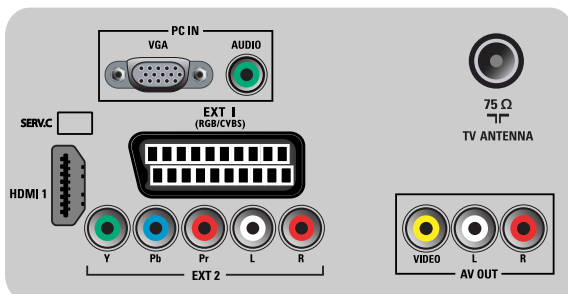

Tuner/mottak/overføring

- Antenneinngang: 75 ohm koaksial (IEC75)
- TV-system: PAL I, PAL B/G, SECAM B/G, SECAM L/L'
- Videoavspilling: NTSC, SECAM, PAL
- Tunerbånd: Hyperbånd, S-kanal, UHF, VHF

Tilkoblingsmuligheter

- Ext 1 Scart: Audio v/h, RGB
- Antall Scart-kontakter: 1
- Ext 3: YPbPr, Audio v/h inn
- Front-/sidetilkoblinger: CVBS inn, Audio v/h inn
- Andre tilkoblinger: Komposittvideo (CVBS) ut, Monitor ut, L/R (Cinch), PC inn VGA + lyd v/h inn
- HDMI 1: HDMI v 1.3
- EasyLink (HDMI-CEC): Ettrykks avspilling, EasyLink, System-standby

Drift

- Omgivelsestemperatur: 5 °C til 40 °C
- Lysnett: 220-240 V, 50 Hz
- Effektforbruk (typisk): 40 W
- Effektforbruk i standby: 0,3 W

Mål

- Mål på apparat (B x H x D): 541 x 375,3 x 67,8 mm
- Mål for apparat med stativ (B x H x D):

- 541 x 417,3 x 150 mm
- Produktvekt: 5,27 kg
- Produktvekt (+stativ): 5,5 kg
- Eskemål (B x H x D): 590 x 489 x 162 mm
- Kabinettfarge: Dekorfront i høyglanset svart med svart kabinett
- VESA-veggfeste kompatibel: 100 x 100 mm

Tilbehør

- Vedlagt tilbehør: Bordstativ, Nettledning, Hurtigstart-guide, Bruksanvisning, Garantisertifikat, Fjernkontroll, 2 x AAA-batterier

Rear connectors

Side