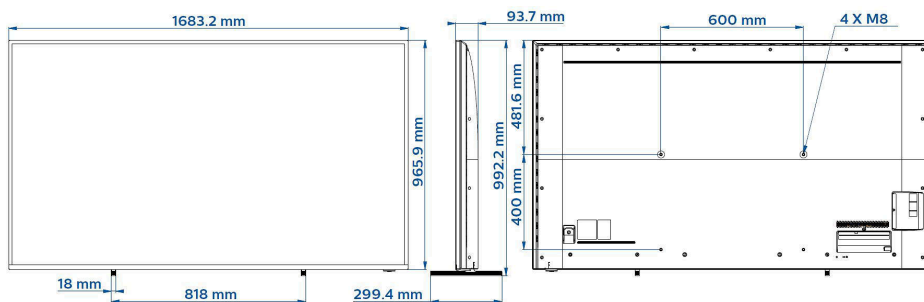

## Εικόνα/Οθόνη

Μήκος διαγωνίου οθόνης (ίντσες): 75 ίντσες

Μήκος διαγωνίου οθόνης (μετρικό): 189 εκ.

Οθόνη: 4K Ultra HD LED

Ανάλυση οθόνης: 3840 x 2160p

Φωτεινότητα: 380 cd/m<sup>2</sup>

## Διαστάσεις

**Πλάτος συσκευής:** 1683 μm  
**Ύψος συσκευής:** 966 μm  
**Βάθος συσκευής:** 94 μm  
**Βάρος προϊόντος:** 33,5 κ.  
**Πλάτος συσκευής (με τη βάση):** 1683 μm  
**Ύψος συσκευής (με τη βάση):** 993 μm  
**Βάθος συσκευής (με τη βάση):** 299 μm  
**Βάρος προϊόντος (+βάση):** 34.2 κ.  
**Με δυνατότητα ανάρτησης στον τοίχο:** 600 x 400 χιλ., M8