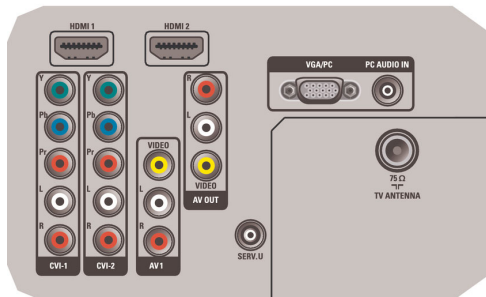

- อินพุตสายอากาศ: สายเคเบิลโคแอกเชียล 75 โอห์ม (IEC75)
- ระบบ TV: PAL B/G, PAL D/K
- การเล่นวิดีโอ: NTSC, PAL
- คลื่นที่เครื่องรับวิทยุรับได้: Hyperband, S-Channel, UHF, VHF
- จำนวนช่องที่ตั้งไว้ล่วงหน้า: 99

การเชื่อมต่อ

- AV 1: Audio L/R in, YPbPr
- AV 2: Audio L/R in, YPbPr
- AV 3: Audio L/R in, CVBS เข้า
- การเชื่อมต่อด้านหน้าด้านข้าง: HDMI v1.3, S-video

- เข้า, CVBS เข้า, Audio L/R in, ช่องสัญญาณออกของหูฟัง, USB
- การเชื่อมต่ออื่นๆ: สัญญาณออกจากจอภาพ, CVBS, L/R (cinch), PC-in VGA + Audio L/R in
- HDMI 1: HDMI v1.3
- HDMI 2: HDMI v1.3
- EasyLink (HDMI-CEC): เล่นด้วยปุ่มเดียว, EasyLink, รีโมทคอนโทรลทำงานผ่านสิ่งกีดขวางได้, การควบคุมเสียงในระบบ, สแตนด์บายระบบ

กำลังไฟ

- อุณหภูมิแวดล้อม: 5° C ถึง 40° C
- แหล่งจ่ายไฟหลัก: 110-240V; 50-60Hz
- การใช้พลังงาน: 148 วัตต์
- กินไฟขณะสแตนด์บาย: (ทั่วไป) <0.15W

ขนาด

- ขนาดเครื่อง (กว้าง x สูง x ลึก): 810 x 519 x 95 มม.
- ขนาดเครื่องพร้อมขาตั้ง (กว้าง x สูง x ลึก): 810 x 570 x 230 มม.
- น้ำหนักรวมบรรจุภัณฑ์: 17.5 กก.
- น้ำหนักผลิตภัณฑ์: 10.5 กก.
- น้ำหนักผลิตภัณฑ์ (รวมขาตั้ง): 12.5 กก.
- ขนาดเครื่อง (กว้าง x สูง x ลึก): 1008 x 660 x 214 มม.
- ใช้กับตัวยึดติดตั้งแบบ VESA: 200 x 200 มม.

อุปกรณ์เสริม

- อุปกรณ์เสริมที่มีให้: แทนวางแบบหมุนได้, สายไฟ, คู่มือเริ่มต้นใช้งานอย่างย่อ, คู่มือผู้ใช้, รีโมทคอนโทรล, แบตเตอรี่ AAA x 2
- คู่มือผู้ใช้: อาระบิก, อังกฤษ, ฝรั่งเศส, มาเลย์, ไทย, จีน (ใต้หวัน)

Rear connectors

วันที่ออก 2019-06-28

เวอร์ชัน: 5.4.5

12 NC: 8670 000 51784
EAN: 87 12581 47815 5

© 2019 Koninklijke Philips N.V.
สงวนลิขสิทธิ์

ข้อมูลจำเพาะอาจเปลี่ยนแปลงได้โดยไม่ต้องแจ้งให้ทราบล่วงหน้า เครื่องหมายการค้าเป็นสมบัติของ Koninklijke Philips N.V. หรือเจ้าของรายอื่นๆ

www.philips.com