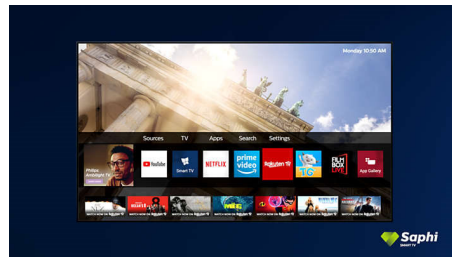

Saphi Smart TV

SAPHI adalah sistem operasi cepat dan intuitif yang membuat Smart TV Philips sangat menyenangkan untuk digunakan. Nikmati kualitas gambar hebat dan akses satu tombol ke menu dengan ikon. Operasikan TV Anda dengan mudah, dan menavigasi dengan cepat ke

apl Smart TV Philips populer termasuk YouTube, Netflix, dan lainnya.

Audio jernih

Audio jernih dari speaker berjangkauan penuh.

Bass yang mantap

Dialog yang nyaring dan jernih. Bass yang mantap.