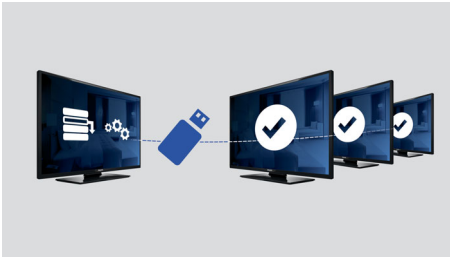

Kehittyneet hotellitoiminnot ja päivitettävyys

- Kirkas LED-kuva ja pieni virrankulutus
- Kaikkien asetusten USB-kloonauksen pika-asennukseen
- USB-liitäntä multimediatoistoa varten
- Integroitu yhteyspaneeli
- Alhainen virrankulutus
- Äänenvoimakkuuden rajoitus
- Asennusvalikon lukitus
- Tervetulosivu näytössä
- Sivupaneelin painikkeiden lukitus

A

PHILIPS

Kohokohdat

USB-kloonaus

Antaa mahdollisuuden kopioida helposti kaikki television ohjelmointi- ja kanava-asetukset toiseen televisioon alle minuutissa. Toiminto takaa samanlaiset asetukset televisioihin ja vähentää merkittävästi asennukseen kuluvaa aikaa ja kustannuksia.

Alhainen virrankulutus

Philipsin televisiot on suunniteltu vähentämään virrankulutusta. Se vähentää haittavaikutusta ympäristölle ja alentaa käyttökustannuksia.

Integroitu yhteyspaneeli

Integroidun yhteyspaneelin avulla potilaat voivat liittää omia laitteitaan saumattomasti televisioon ilman ulkoista yhteyspaneelia.