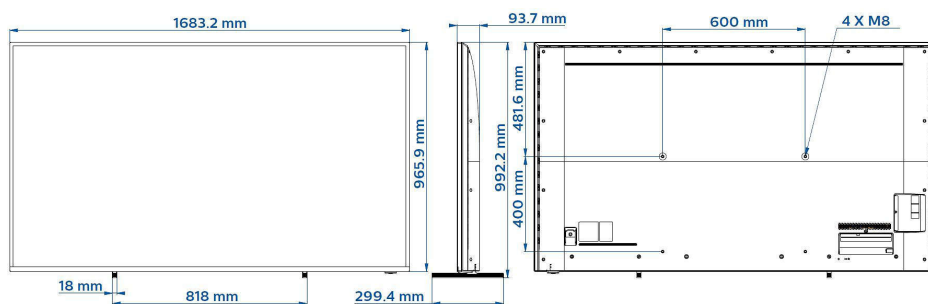

Specifikacije

Slika/zaslon

- Velikost diagonale zaslona (v palcih): 75 palec
- Velikost diagonale zaslona (cm): 189 cm
- Zaslona: LED-televizor 4K Ultra HD
- Ločljivost zaslona: 3840 x 2160 slikovnih pik
- Svetlost: 380 cd/m²

Podprta ločljivost zaslona

- Sprejemnik: Drugo: do 1920 x 1080p pri 60 Hz, T2 HEVC: do 3840 x 2160 pri 60 Hz
- USB, LAN: HEVC: do 3840 x 2160 pri 60 Hz, Drugo: do 1920 x 1080p pri 60 Hz

- HDMI 1/2: Do 3840 x 2160p pri 60 Hz
- HDMI 3: Do 3840 x 2160p pri 30 Hz

Sprejemnik/sprejem/prenos

- Digitalni televizor: DVB-T/T2/C, HEVC FHD (do 2160p 60)
- Analogna televizija: PAL
- Predvajanje IP: Multicast, Unicast, HLS, Kanali aplikacije OTT

Android TV

- OS: Android TV™ 9 (Pie)

- Prednameščene aplikacije: Netflix*, YouTube, Trgovina Google Play*, Google Play Movies, Google Play Games, YouTube Music
- Velikost pomnilnika (Flash): 16 GB*

Hotelske funkcije

- Hotelski način: Vklop upravljanja nastavitvev, Omejitev glasnosti, Zaklepanje menija za namestitvev, Zaklepanje menija, Zaklep upravljanja s krmilno ročico, Način za zaporniške ustanove
- Nadzor moči: Način s hitrim začetkom, Samodejni vklop, Samodejni izklop