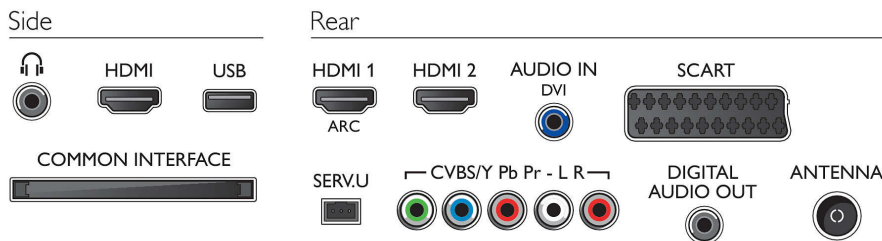

Mogućnost povezivanja

- Broj HDMI veza: 3
- HDMI značajke: 3D, Audio Return Channel
- Broj komponentnih ulaza (YPbPr): 1
- EasyLink (HDMI-CEC): Slanje komandi s daljinskog upravljača putem mreže, Kontrola zvuka sustava, Stanje pripravnosti sustava, "Plug & play" na početnom zaslonu, Automatski pomak titlova (Philips), Pixel Plus veza (Philips), Reprodukcijski jednim dodiranjem
- Broj Scart ulaza (RGB/CVBS): 1
- Broj USB ulaza: 1
- Ostali priključci: Antena IEC75, Common Interface Plus (CI+), L/D audio ulaz, Izlaz za slušalice, Digitalni audio izlaz (koaksijalni)

Snaga

- Mrežno napajanje: 220 - 240 V, 50/60 Hz
- Temperatura okoline: 5 °C do 35 °C
- Potrošnja energije u stanju pripravnosti: $0,3\text{ W}$
- Energetska klasa: A++
- EU energetska oznaka, snaga: 53 W
- Značajke za uštedu energije: Programiranje automatskog isključivanja, Eco način rada, Slika bez zvuka (za radio)
- Potrošnja energije isključenog uređaja: $0,3\text{ W}$
- Godišnja potrošnja energije: 77 kWh

Dotatna oprema

- Dotatna oprema u kompletu: Daljinski upravljač, 2 x AAA baterije, Kabel za napajanje, Kratke upute za korisnike, Brošura s pravnim i sigurnosnim informacijama, Jamstveni list
- Dotatna oprema (opcija): 3D naočale PTA508, 3D naočale PTA518

Dimenzije

- Širina uređaja: 1254 mm
- Visina uređaja: 742 mm
- Dubina uređaja: 39,9 mm

Datum izdavanja
2023-10-21

Verzija: 5.0.5

EAN: 87 12581 67175 4

© 2023 Koninklijke Philips N.V.
Sva prava pridržana.

Specifikacije su podložne promjeni bez prethodne obavijesti. Trgovačke marke su u vlasništvu tvrtke Koninklijke Philips N.V. ili njihovih odgovarajućih vlasnika.

www.philips.com

- Kompatibilnost ovisi o wifi miracast certifikatu za Android 4.2 ili noviju verziju. Više informacija potražite u dokumentaciji uređaja.
- USB snimanje vrijedi samo za digitalne kanale, snimanje može biti ograničeno zakonima o zaštiti od kopiranja emitiranih sadržaja (CI+). Mogu vrijediti ograničenja vezana uz državu ili kanal.
- Roditelji bi trebali nadgledati djecu tijekom gledanja 3D sadržaja kako bi bili sigurni da se kod djece ne pojavljuju spomenuti simptomi. Gledanje 3D sadržaja ne preporučuje se djeci mlađoj od 6 godina jer njihov sustav vida još nije u potpunosti razvijen.
- Televizor podržava DVB prijem za besplatne kanale. Određeni DVB davatelji sadržaja možda nisu podržani. U odjeljku s najčešćim pitanjima na Philips web-mjestu za podršku možete pronaći ažurirani popis. Neki davatelji sadržaja zahtijevaju uvjetni pristup (Conditional Access) i pretplatu. Dodatne informacije zatražite od svog davatelja sadržaja.
- HbbTV, Multiroom klijent i poslužitelj, Netflix i aplikacija myRemote zahtijevaju nadogradnju softvera.
- Potrošnja energije izražena u kWh godišnje, na temelju potrošnje energije televizora koji radi 4 sata dnevno 365 dana. Stvarna potrošnja energije ovisit će o načinu korištenja televizora.
- Elektronički vodič kroz programe i stvarna vidljivost (do 8 dana) ovisi o državi i operateru.