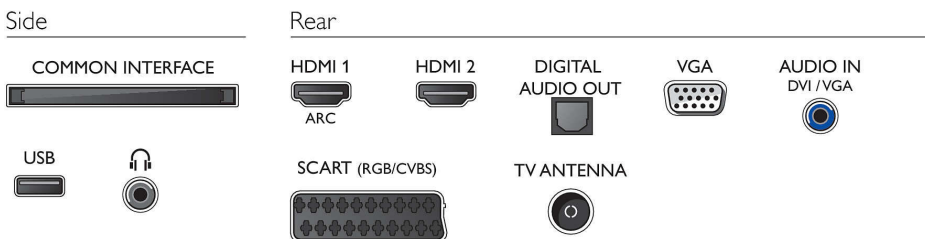

Connections

Ημερομηνία έκδοσης
2023-10-22

Έκδοση: 4.1.1

EAN: 87 18863 01468 4

© 2023 Koninklijke Philips N.V.
Με την επιφύλαξη παντός δικαιώματος.

Οι προδιαγραφές ενδέχεται να αλλάζουν χωρίς προειδοποίηση. Τα εμπορικά σήματα ανήκουν στην Koninklijke Philips N.V. ή στους αντίστοιχους ιδιοκτήτες.

www.philips.com

* Η διαθεσιμότητα του EPG και η κάλυψη των προγραμμάτων (έως και 8 ημερών) εξαρτάται από τη χώρα και τον πάροχο.
* Κατανάλωση ενέργειας σε kWh ανά έτος, με βάση την κατανάλωση ισχύος της τηλεόρασης με 4ωρη λειτουργία ανά ημέρα επί 365 ημέρες. Η πραγματική κατανάλωση ενέργειας εξαρτάται από τον τρόπο χρήσης της τηλεόρασης.
* Η τηλεόραση υποστηρίζει τη λήψη DVB για 'ελεύθερες' μεταδόσεις. Ενδέχεται να μην υποστηρίζονται συγκεκριμένοι πάροχοι DVB. Μπορείτε να βρείτε μια ενημερωμένη λίστα στην ενότητα Συνήθεις ερωτήσεις της τοποθεσίας web υποστήριξης της Philips. Για ορισμένους παρόχους, απαιτείται Περιορισμένη πρόσβαση και εγγραφή. Επικοινωνήστε με τον πάροχό σας για περισσότερες πληροφορίες.
* (Philips) συμβατό μόνο με συγκεκριμένη συσκευή αναπαραγωγής Philips.
* Αυτή η τηλεόραση περιέχει μόλυβδο μόνο σε ορισμένα μέρη ή εξαρτήματα, όπου δεν υπάρχουν άλλες τεχνολογικές εναλλακτικές, σύμφωνα με τις υπάρχουσες ρυθμίσεις εξαιρέσεων στο πλαίσιο της Οδηγίας RoHS.