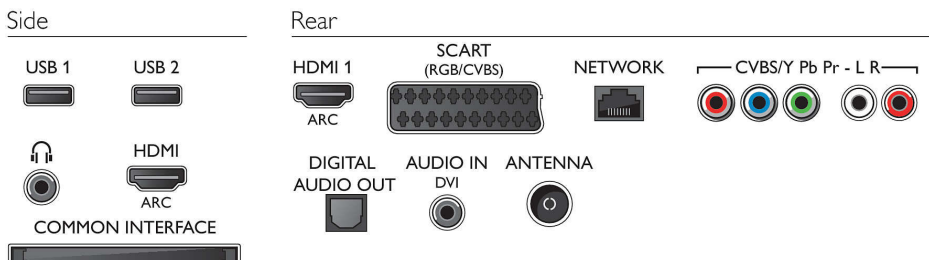

Potência

- Alimentação elétrica: CA, 220 - 240 V 50/60 Hz
- Temperatura ambiente: De 5 °C a 35 °C
- Consumo de energia em modo de espera: $0,3\text{ W}$
- Classe energética: A+
- Potência com Rótulo energético da UE: 25 W
- Funcionalidades de poupança de energia: Temporizador para desligar automático, Modo Eco, Supressão de imagem (para rádio)

- Consumo e energia quando desligado: $0,3\text{ W}$
- Consumo de energia anual: 37 kWh

Acessórios

- Acessórios incluídos: Telecomando, 2 x pilhas AAA, Suporte para mesa, Cabo de alimentação, Manual de início rápido, Folheto de informação legal e segurança, Folheto de garantia
- Acessórios opcionais: Câmara para televisor PTA317 da Philips, Adaptador sem fios PTA128

Dimensões

- Largura do conjunto: 726 mm
- Altura do conjunto: 424 mm
- Profundidade do conjunto: 64 mm
- Peso do produto: 5 kg
- Largura do conjunto (com suporte): 726 mm
- Altura do conjunto (com suporte): 485 mm
- Profundidade do conjunto (com suporte): 186 mm
- Peso do produto (+suporte): 5,6 kg
- Largura da caixa: 798 mm
- Altura da caixa: 584 mm
- Profundidade da caixa: 133 mm
- Peso incl. embalagem: 8,1 kg
- Compatível com suporte de parede: 100 x 100 mm

Connections

Data de publicação
2023-10-21

Versão: 7.0.1

EAN: 87 12581 70854 2

© 2023 Koninklijke Philips N.V.
Todos os direitos reservados.

Todas as especificações estão sujeitas a alterações sem aviso prévio. As marcas comerciais são propriedade de Koninklijke Philips N.V. ou dos respectivos detentores.

www.philips.com

* A aplicação MyRemote e as funcionalidades relacionadas variam dependendo do modelo do televisor e do país, bem como do modelo do dispositivo inteligente e do sistema operativo. Para obter mais detalhes, visite: www.philips.com/TV.

* Relativamente às aplicações da Smart TV, visite www.philips.com/TV para descobrir os serviços disponibilizados no seu país

* A oferta da Cloud TV depende da disponibilidade e dos regulamentos do país

* A compatibilidade depende da certificação Wi-Fi Miracast e do sistema Android 4.2 ou posterior. Para obter mais detalhes, consulte a documentação do seu dispositivo.

* Gravação USB apenas para canais digitais, as gravações podem ser limitadas pela emissão de protecções contra cópia (CI+). Podem aplicar-se restrições relativamente aos países e canais.

* A câmara para televisor (PTA317) da Philips é vendida em separado.

* O televisor suporta a recepção DVB para transmissões em canal aberto. Operadores de DVB específicos podem não ser suportados. Pode encontrar uma lista actualizada na secção de FAQ do Web site de suporte da Philips. Para alguns operadores são necessários um acesso condicionado e uma subscrição. Contacte o seu operador para mais informações.

* Consumo de energia em kWh por ano, com base no consumo de energia do televisor a funcionar 4 horas por dia durante 365 dias. O consumo de energia efectivo dependerá da forma como o televisor é utilizado.

* O EPG e visibilidade actual (até 8 dias) dependem do país e da operadora.

* (Philips) compatível apenas com leitores específicos da Philips.