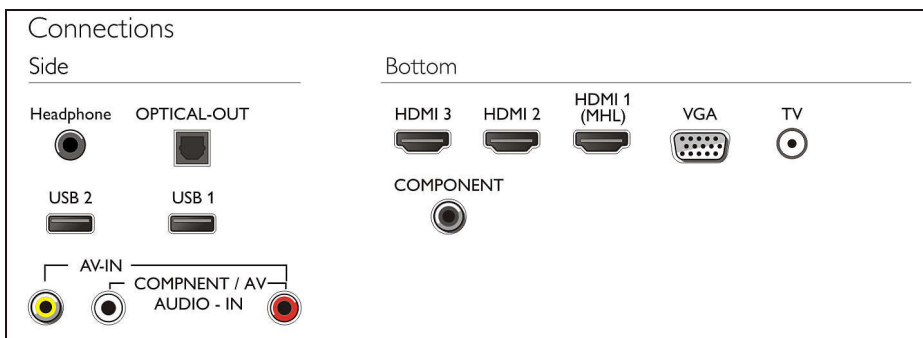

Tanggal dikeluarkan
2023-10-21

Versi: 2.1.1

EAN: 87 18863 01388 5

© 2023 Koninklijke Philips N.V.
Hak cipta dilindungi undang-undang.

Spesifikasi dapat berubah sewaktu-waktu tanpa pemberitahuan. Merek dagang adalah milik Koninklijke Philips N.V. atau pemilikinya masing-masing.

www.philips.com

* EPG dan jarak pandang aktual (hingga 8 hari) tergantung negara dan operator.

* Konsumsi energi dalam kWh per tahun, berdasarkan konsumsi daya pada pengoperasian televisi selama 4 jam per hari dalam 365 hari. Konsumsi energi aktual bergantung pada cara televisi digunakan.

* TV mendukung penerimaan DVB untuk siaran 'Tidak berbayar'. Operator DVB tertentu kemungkinan tidak didukung. Daftar terbaru dapat dilihat di bagian FAQ situs web dukungan Philips. Bagi sebagian operator, dibutuhkan Akses Bersyarat dan langganan. Hubungi operator Anda untuk informasi selengkapnya.

* (Philips) hanya kompatibel dengan perangkat pemutar Philips tertentu.