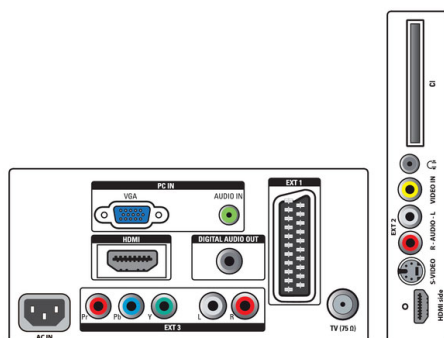

- Вход за антена: 75 ома коаксиален (IEC75)
- Телевизионна система: PAL I, PAL B/G, PAL D/K, SECAM B/G, SECAM D/K, SECAM L/L'
- Възпроизвеждане на видео: NTSC, SECAM, PAL
- DVB: DVB наземна*
- Обхвати на тунера: хипербанд, S-Channel, UHF, VHF

Възможности за свързване

- Извод Ext 1 Scart: Аудио L/R, Вход/изход за CVBS, RGB
- Извод Ext 2: Вход S-video, Вход за CVBS, Аудио вход Л/Д
- Извод Ext 3: YPbPr, Аудио вход Л/Д
- HDMI 1: HDMI v1.3
- HDMI 2: HDMI v1.3
- EasyLink (HDMI-CEC): Изпълнение с едно докосване, Готовност на системата
- Други връзки: Изход за слушалки, Звуков вход за PC, VGA вход за компютър, Изход S/PDIF (коаксиален), Общ интерфейс

Мощност

- Температура на околната среда: от 5°C до 35°C

- Мрежово захранване: 100-240 V, 50/60Hz
- Консумирана мощност: 46,5 W
- Мощност на потребление в режим на готовност: < 0,3 W

Размери

- Габарити на апарата (Ш x В x Д): 468 x 349 x 69 мм
- Габарити на апарата със стойката (Ш x В x Д): 468 x 392 x 166 мм
- Тегло вкл. опаковката: 5,84 кг
- Тегло на изделието: 3,9 кг
- Тегло на изделието (със стойката): 4,4 кг
- Габарити на кутията (Ш x В x Д): 512 x 458 x 136 мм
- Цвят на кутията: Декоративен лицев панел "черен гланц" с черна кутия
- Съвместим с VESA монтиране на стена: 100 x 100 мм

Акcesoари

- Акcesoари в комплектацията: Настолна стойка, Захранващ кабел, Ръководство за бързо инсталиране, Ръководство за потребителя, Гаранционна карта, Дистанционно управление, Батерии за дистанционното

Дата на издаване
2019-06-25

Версия: 3.0.13

12 NC: 8670 000 35205
EAN: 87 12581 37700 7

© 2019 Koninklijke Philips N.V.
Всички права запазени.

Спецификациите могат да се променят без предупреждение. Търговските марки са собственост на Koninklijke Philips N.V. или на съответните си притежатели.

www.philips.com