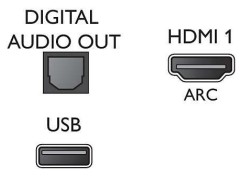

Bağlantı

- HDMI bağlantı sayısı: 2
- EasyLink (HDMI-CEC): Uzaktan kumanda geçişi, Sistem ses kontrolü, Sistem bekleme, Otomatik altyazı kaydırma (Philips)*, Pixel Plus bağlantısı (Philips)*, Tek dokunuşla oynatma
- Scart sayısı (RGB/CVBS): 1
- USB sayısı: 1
- Diğer bağlantılar: CI+1.3 sertifikalı, Uydu Konektörü, IEC75 Anten, Common Interface Plus (CI+), Dijital ses çıkışı (optik), Servis konektörü

Güç

- Şebeke elektriği: AC 220 - 240 V 50/60 Hz
- Ortam sıcaklığı: 5°C - 35°C
- Bekleme modunda güç tüketimi: $0,3\text{ W}$
- Enerji Etiket Sınıfı: A+
- AB Enerji Etiketine uygun güç: 29 W
- Güç Tasarrufu Özellikleri: Otomatik kapama zamanlayıcı, Ekonomik mod, Görüntü dondurma (radyo için)
- Kapalı mod güç tüketimi: $0,3$
- Yıllık enerji tüketimi: 42 kWh

Aksesuarlar

- Birlikte verilen aksesuarlar: Uzaktan Kumanda, Masa üstü stand, Güç kablosu, Hızlı başlangıç kılavuzu, Yasal bilgiler ve güvenlik broşürü, Garanti Belgesi

Boyutlar

- Set Genişliği: 726 mm
- Set Yüksekliği: 432 mm
- Set Derinliği: 93,7 mm
- Ürün ağırlığı: 4,6 kg
- Set genişliği (stant ile): 726 mm
- Set yüksekliği (stant ile): 489 mm
- Set derinliği (stant ile): 190 mm
- Ürün ağırlığı (+stant): 5,1 kg
- Kutu genişliği: 800 mm
- Kutu yüksekliği: 510 mm
- Kutu derinliği: 160 mm
- Ambalajla birlikte Ağırlık: 7,6 kg
- Duvara montaja uyumlu: 200 x 200 mm

Connections

Side Left