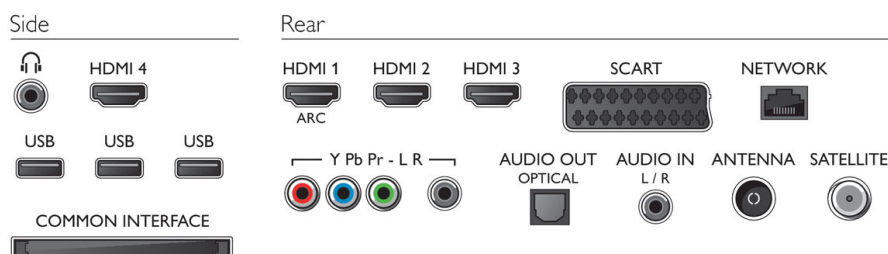

Podporované rozlíšenie displeja

- Počítačové vstupy: až do 1920 x 1080 pri 60 Hz
- Video vstupy: 24, 25, 30, 50, 60 Hz, až do 1920 x 1080p

Tuner/Prijem/Vysielanie

- Digitálna TV: DVB-T/C/S/S2

- Podpora MPEG: MPEG2, MPEG4
- Prehrávanie videa: NTSC, PAL, SECAM

Príkon

- Napájanie zo siete: AC 220 – 240 V, 50/60 Hz
- Okolité teplota: 5 °C až 35 °C
- Trieda energetického štítku: A+
- Energetický štítok Európskej únie: 59 W
- Ročná spotreba energie: 82 kWh
- Spotr. energie v pohotovostnom stave: < 0,1 W
- Funkcie úspory energie: Časovač automatického vypnutia, Režim Eko, Svetelný senzor, Vypnutie obrazu (pre rádio)
- Spotreba energie v režime vypnutia: < 0,1 W

Rozmery

- Rozmery krabice (Š x V x H): 1240 x 789 x 132 mm
- Rozmery súpravy (Š x V x H): 1064 x 625 x 32,5 mm
- Rozmery zariadenia so stojanom (Š x V x H): 1064 x 696 x 225 mm
- Hmotnosť výrobku: 15,1 kg
- Hmotnosť produktu (+ stojan): 16,6 kg
- Hmotnosť vrátane balenia: 20,3 kg
- Kompatibilné s upevnením na stenu VESA: 400 x 400 mm

Príslušenstvo

- Dodané príslušenstvo: Siet'ový napájací kábel, Diaľkové ovládanie, Dve batérie AAA, Stolový otočný stojan, Stručná príručka spustenia, Brožúrka s právnymi a bezpečnostnými informáciami, Adaptér SCART, Adaptér komponentného kábla, Záručný list, 4 x pasívne 3D okuliare
- Voliteľné príslušenstvo: Kamera na televízor Philips PTA317, 3D okuliare PTA417, 3D okuliare, herná súprava PTA436

Connections

Dátum vydania
2019-06-26

Verzia: 6.0.11

12 NC: 8670 000 96659
EAN: 87 12581 66360 5

© 2019 Koninklijke Philips N.V.
Všetky práva vyhradené.

Autor si vyhradzuje právo zmeny špecifikácií bez oznámenia. Ochranné známky sú majetkom Koninklijke Philips N.V. alebo ich príslušných vlastníkov.

www.philips.com

* Aplikácia MyRemote a príslušné funkcie sa líšia v závislosti od modelu televízora, ako aj od modelu a operačného systému inteligentných zariadení. Podrobnosti nájdete na adrese: www.philips.com/TV.

* Kompatibilita závisí od certifikácie Wi-Fi Miracast pre systém Android 4.2 alebo novší. Podrobnosti nájdete v dokumentácii k vášmu zariadeniu.

* Ak máte záujem o aplikácie Smart TV, navštívte stránku www.philips.com/TV a zistíte ponuku služieb vo vašej krajine.

* Nahrávanie na zariadenie USB podporujú len digitálne kanály. Nahrávanie môže byť obmedzené funkciou ochrany pred kopírovaním (CI+). Môžu platiť obmedzenia pre konkrétne krajiny a kanály.

* Kamera na televízor Philips (PTA317) sa predáva samostatne.

* Rodičia by mali pri sledovaní obrazu v 3D dohliadať na svoje deti a uistiť sa, že u nich nedôjde k vyššie uvedeným ťažkostiam. Sledovanie obrazu v 3D sa neodporúča deťom do 6 rokov, keďže ich zrakový systém ešte nie je úplne vyvinutý.

Aktuálny zoznam nájdete v časti Najčastejšie otázky na stránke podpory výrobkov spoločnosti Philips. Niektorí operátori vyžadujú podmienený prístup a registráciu. Ďalšie informácie získate u svojho operátora.

* Funkcia HbbTV, klient a server Multiroom, služba Netflix a aplikácia myRemote vyžadujú aktualizáciu softvéru.

* Spotreba energie v kWh za rok na základe spotreby energie televízora spusteného 4 hodiny denne po dobu 365 dní. Skutočná spotreba energie bude závisieť od spôsobu využívania televízora.

* Funkcia elektronického sprievodcu programom (maximálne 8 dní) závisí od konkrétnej krajiny a operátora.