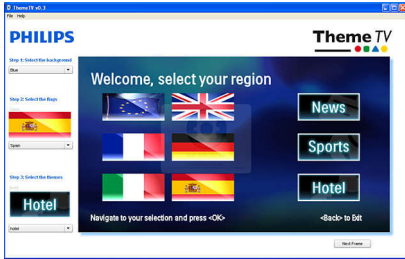

Özellikler

HD LCD ekran

En son LCD teknolojisine sahip bu WXGA ekran, 1366 x 768p piksel değerinde son derece gelişmiş bir geniş ekran HD çözünürlüğüne sahiptir. En iyi parlaklık ve üstün renk kalitesi ile birlikte, aşamalı tarama özelliği sayesinde tamamen titreşimsiz görüntüler üretir. Bu canlı ve net görüntü, konuklarınıza inanılmaz bir izleme deneyimi yaşatacaktır.

Entegre SmartCard Yuvası

Entegre SmartCard Yuvası, üçüncü partilerin, ek kutu ve harici bağlantıya gerek olmadan uygulama kartları yardımıyla televizyona yeni fonksiyonlar eklemesini sağlar. Televizyon ayrıca, SerialXpress Kontrol Arayüzü (UART ve RS232 protokollerini desteklemektedir) ve SmartPlug Kontrol arayüzü üzerinden, önde gelen tüm etkileşimli sistem sağlayıcılarının harici dekodeerleri ve setüstü kutularına da bağlanabilir.

Uzaktan yazılım yükseltme

Otelere özgü özellikleri kontrol eden TV yazılımı, sertifikalı bir sistem sağlayıcısı üzerinden uzaktan yükseltilebilir.

Dahili saat göstergesi

Alarmlı yerleşik saatli ekran, odanızda ikinci bir saat alma ihtiyacını, kablo ve bağlantı karmaşıklığını ortadan kaldırır.

Theme TV

Theme TV konuklara, kendi dillerindeki kanalları, haberleri ve otel bilgilerini interaktif

eğlence sistemine gerek olmadan bulmaları için konuk menüsünde gezinme şansı veren gelişmiş bir kullanıcı arabirimi sunar.