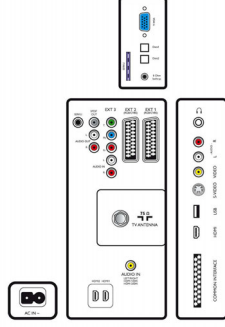

Teknik Özellikler

Görüntü/Ekran

- En-boy oranı: 16:9, Geniş Ekran
- Çapraz ekran boyutu (inç): 26 inç
- Çapraz ekran boyutu (metrik): 66 cm
- Renkli kabin: Siyah
- Ekran çözünürlüğü: 1366 x 768p
- Parlaklık: 450 cd/m²
- Görüntü geliştirme: 3/2 - 2/2 hareket aşağı çekme, 3D Combfilter (tarama filtresi), Aktif Kontrol, Siyah iyileştirme, Mavi yayma, Renk Geliştirme, Renk

Geçiş İyileştirme, Dijital Parazit Azaltma, Işık Geçiş İyileştiricisi, Hırt uyarımlı, satır üst üste binme engellemesi, Aşamalı Tarama, Otomatik yüzey tonu düzeltme, Dinamik kontrast geliştirme, Beyaz iyileştirme, Yeşil yayma, Pixel Plus HD

- Kontrast oranı (tipik): 2500:1
- Ekran tipi: LCD WXGA Aktif Matris TFT
- Dinamik ekran kontrastı: 30000:1
- Tepki süresi (tipik): 6 ms
- İzleme açısı (yatay): 176 derece

- Parlaklık tepe oranı: 100 %
- İzleme açısı (dikey): 176 derece
- Ekran geliştirme: Yansıma önleyici ekran

Desteklenen Ekran Çözünürlüğü

- Bilgisayar formatları: 640 x 480, 60 Hz, 800 x 600, 60 Hz, 1024 x 768, 60 Hz, 1280 x 1024, 60 Hz, 1366 x 768, 60 Hz
- Video formatları: 480i, 60 Hz, 480p, 60 Hz, 576i, 50 Hz, 576p, 50 Hz, 1080i, 50, 60 Hz, 720p, 50, 60 Hz