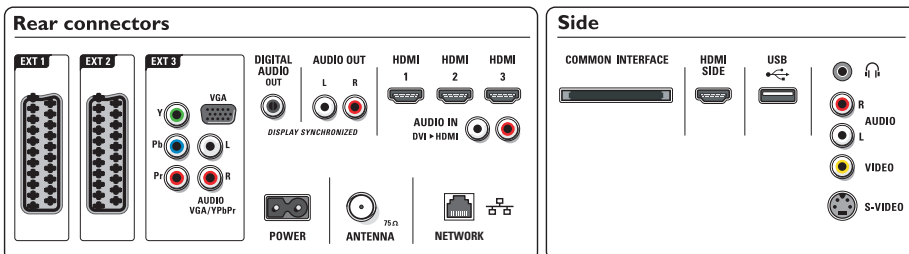

Tuner/mottak/overføring

- Antenneinngang: 75 ohm koaksial (IEC75)
- TV-system: DVB COFDM 2/8k
- Videoavspilling: NTSC, SECAM, PAL
- DVB: DVB-bakkesignal *
- Tunerbånd: Hyperbånd, S-kanal, UHF, VHF

Tilkoblingsmuligheter

- Ext 1 Scart: Audio v/h, CVBS inn, RGB
- Ext 2 Scart: Audio v/h, CVBS inn, RGB
- Ext 3: YPbPr, Audio v/h inn, VGA PC-inngang

- Ext 4: HDMI v 1.3
- Ext 5: HDMI v 1.3
- Ext 6: HDMI v 1.3
- EasyLink (HDMI-CEC): Ettrykks spill, Systemlydkontroll, System-standby
- Front-/sidetilkoblinger: HDMI v 1.3, S-video inn, CVBS inn, Audio v/h inn, Hodetelefonutgang, USB
- PC-nettverkskobling: DLNA-sertifisert
- Andre tilkoblinger: Analog audio venstre/høyre ut, S/PDIF ut (koaksial), Felles grensesnitt

Strøm

- Omgivelsestemperatur: 5 °C til 35 °C
- Lysnett: AC 220-240 V +/- 10 %
- Effektforbruk: 278 W
- Strøm (energisparingsmodus): 190 W
- Effektforbruk i standby: 0,15 W

Mål

- Mål på apparat (B x H x D): 1170 x 736 x 125 mm
- Mål for apparat med stativ (H x D): 801 x 297 mm
- Vekt, inkl. emballasje: 49 kg
- Produktvekt: 45 kg
- Produktvekt (+stativ): 50 kg
- Eskemål (B x H x D): 1274 x 943 x 331 mm
- Kabinettfarge: Dekorfront i svart glass med svart bakdeksel
- VESA-veggfeste kompatibel: 400 x 400 mm

Tilbehør

- Vedlagt tilbehør: koaksial RF-antennekabel, Nettledning, Hurtigstartveiledning, Bruksanvisning, Garantisertifikat, Fjernkontroll, Batterier til fjernkontroll

Utgivelsesdato
2009-05-31

Versjon: 5.0.11

12 NC: 8670 000 34195
EAN: 87 12581 36572 1

© 2009 Koninklijke Philips Electronics N.V.
Alle rettigheter forbeholdt.

Spesifikasjonene kan endres uten varsel. Varemerker tilhører Koninklijke Philips Electronics N.V. eller deres respektive eiere.

www.philips.com