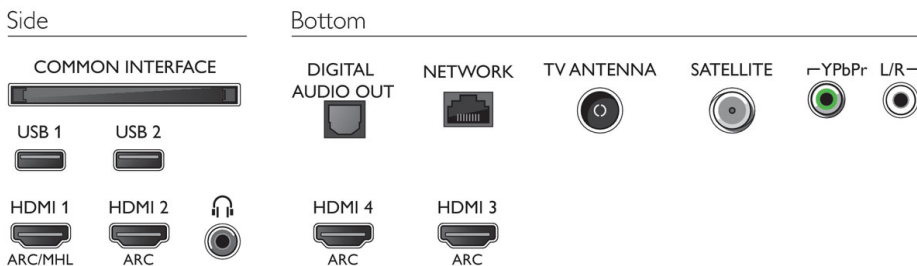

Connections

Kiadás dátuma
2020-08-21

Verzió: 14.0.1

12 NC: 8670 001 51805
EAN: 87 18863 01508 7

© 2020 Koninklijke Philips N.V.
Minden jog fenntartva.

A műszaki adatok előzetes figyelmeztetés nélkül változhatnak. Minden védjegy a Koninklijke Philips N.V. céget, vagy az illető jogtulajdonost illeti

www.philips.com

* Az elektronikus műsorfüzet (EPG) és a tényleges megtekinthetőség (legfeljebb 8 napig) ország- és szolgáltatófüggő.

* Az elérhető Android alkalmazások országoként változnak. További részletekért látogassa meg a helyi Google Play áruházat.

* Éves energiatartalom kWh-ban – a televízió 365 napon át tartó, napi 4 órányi működtetéséhez szükséges áramfogyasztást alapul véve. A tényleges energiatartalom a televízió használati módjától függ.

* Az eszköz alkalmas a magyarországi földfelszíni, szabad hozzáférésű digitális televíziós műsorszórás vételére.

* A Philips TV Remote alkalmazás és a kapcsolódó funkciók a TV-típusok, szolgáltatók és országok, valamint az intelligens készülékek és operációs rendszereik függvényében változhatnak. További részletek: www.philips.com/TVRemoteapp.

* A Smart TV alkalmazás-kinálat TV-típusonként és országoként változik. További részletek: www.philips.com/smarttv.

* USB felvétel csak digitális csatornákról készíthető, és előfordulhat, hogy a felvételeket korlátozza a műsorszórás másolásvédelme (CI+). Az egyes országokra és csatornákra eltérő korlátozások vonatkozhatnak.

* Kérjük, vegye figyelembe: lehet, hogy az Amazon alkalmazások nem mindig elérhetők az Ön országában. (Az Amazon alkalmazások jelenleg csak az Egyesült Királyságban, Németországban és Ausztriában biztosan hozzáférhetők.)

* A készüléknek csak bizonyos részei vagy alkotóelemei tartalmaznak ólmot, amelyek esetében az RoHS irányelv nem tartalmaz technológiai alternatívákat.

* Funkcionalitása a ChromeCast beépített alkalmazásoktól és az okos eszközöktől is függ. További részletekért, kérjük, tekintse meg a ChromeCast beépített termékoldalait.

* A beépített Google Segéd szoftverfrissítésként érkezik majd a 2018-as gyártmányú Android TV-készülékekhez.