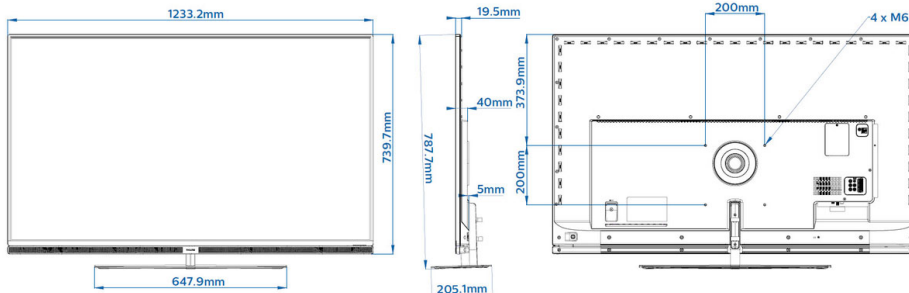

Rozmery

- Rozmery súpravy (Š x V x H): 1233 x 740 x 20/40/45 mm
- Rozmery zariadenia so stojanom (Š x V x H): 1233 x 788 x 205 mm
- Hmotnosť výrobku: 21,5 kg
- Hmotnosť produktu (+ stojan): 25,5 kg
- Kompatibilné s upevnením na stenu VESA: 200 x 200 mm, M6