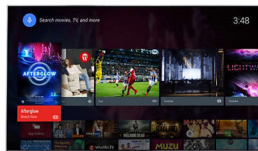

Quad Core + Android

Процесор Philips Quad Core відповідає потужності Android для забезпечення захоплюючих ігор. За допомогою Android на телевизорі Ви зможете виконувати навігацію, запускати додатки та відтворювати відео надзвичайно швидким, інтуїтивним та цікавим способом.

Google Play

Google Play™ має величезний каталог високоякісних ігор для будь-якого віку. Оптимізовані для використання на телевизорі, вони виглядають так само гарно, як і відтворюються. Не потрібно заставляти будинок ще одною ігровою консоллю;

43PUS6501/12

універсальне керування іграми USB забезпечує легку навігацію та відтворення.

Cloud Gaming

Cloud Gaming пропонує великий онлайн-каталог високоякісних ігор для будь-якого віку, на будь-який смак і для будь-якого рівня майстерності. Просто оберіть гру і грайте в неї на своєму телевизорі!

DTS Premium Sound

Для чудових гучномовців телевизора потрібна потужна система обробки, яка зберігає чистоту оригінального аудіовмісту. DTS Premium Suite створено для забезпечення звучання, яке користувачі очікують від високоякісної обробки звуку: абсолютне об'ємне звучання з глибокими, насиченими низькими частотами та чітким діалогом з високим рівнем гучності без коливань, обрізання або спотворення.

Вигнута підставка із хромовим кантом

Натхнення архітектури: вигнута підставка Philips має сучасний, виважений та відкритий дизайн. Високоякісне поліроване хромове покриття та витончений ефект арки додають стилю в будь-яке приміщення.