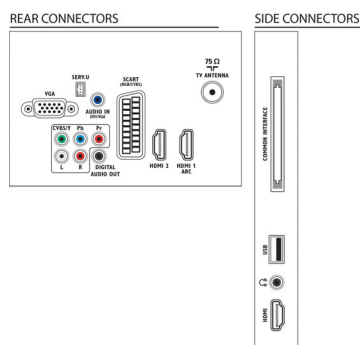

Sintonizador/recepção/transmissão

- Televisão Digital: DVB-C MPEG2*, DVB-C MPEG4*, DVB-T MPEG2*, DVB-T MPEG4*
- Reprodução de vídeo: NTSC, PAL, SECAM

Alimentação

- Alimentação eléctrica: 220-240 V; 50 Hz
- Temperatura ambiente: De 5 °C a 35 °C
- Classe energética: B
- Potência com Rótulo energético da UE: 87 W
- Consumo de energia anual: 126 kW h
- Consumo de energia em modo de espera: < 0,3 W
- Funcionalidades de poupança de energia: Modo Eco, Supressão de imagem (para rádio)

Dimensões

- Dimensões da caixa (L x A x P): 1220 x 710 x 160 mm
- Dimensões do conjunto (L x A x P): 1008 x 601,4 x 81,4 mm
- Dimensões da unidade com suporte (L x A x P): 1008 x 650,7 x 220 mm
- Peso do produto: 12,52 kg
- Peso do produto (+suporte): 16,1 kg
- Peso incl. embalagem: 19,2 kg
- Suporte de parede compatível: 400 x 200 mm, ajustável

Acessórios

- Acessórios incluídos: Cabo de alimentação, Telecomando, 2 x pilhas AAA, Suporte para mesa, Manual de início rápido, Folheto de informação legal e segurança, Folheto de Garantia

Data de publicação
2019-11-12

Versão: 6.6.6

12 NC: 8670 000 86771
EAN: 87 12581 63333 2

© 2019 Koninklijke Philips N.V.
Todos os direitos reservados.

Todas as especificações estão sujeitas a alterações sem aviso prévio. As marcas comerciais são propriedade de Koninklijke Philips N.V. ou dos respectivos detentores.

www.philips.com

* O televisor suporta a recepção DVB para transmissões em canal aberto. Operadores de DVB específicos podem não ser suportados. Pode encontrar uma lista actualizada na secção de FAQ do Web site de suporte da Philips. Para alguns operadores são necessários um acesso condicionado e uma subscrição. Contacte o seu operador para mais informações.

* Consumo de energia em kWh por ano, com base no consumo de energia do televisor a funcionar 4 horas por dia durante 365 dias. O consumo de energia efectivo dependerá da forma como o televisor é utilizado.

* O dispositivo é adequado à recepção de transmissões terrestres húngaras de televisão digital de livre acesso