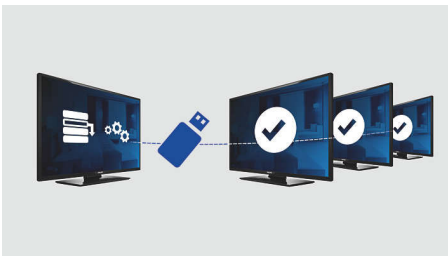

USB Cloning

Σας δίνει τη δυνατότητα να αντιγράψετε εύκολα όλες τις ρυθμίσεις προγραμματισμού καναλιών από μία τηλεόραση σε άλλες

τηλεοράσεις μέσα σε ελάχιστο χρονικό διάστημα. Η λειτουργία διασφαλίζει την ομοιογένεια μεταξύ των τηλεοράσεων και μειώνει αισθητά το χρόνο και το κόστος εγκατάστασης.

Λειτουργία PrisonMode

Για τον έλεγχο της επικοινωνίας, αυτή η τηλεόραση Hospitality διαθέτει μια ειδική ρύθμιση PrisonMode. Αυτή η Προηγμένη λειτουργία ασφαλείας απενεργοποιεί ορισμένες ρυθμίσεις που δεν απαιτούνται από τα σωφρονιστικά ιδρύματα, όπως Teletext, Ηλεκτρονικό οδηγό προγραμμάτων, Υπότιτλους και θύρες USB.