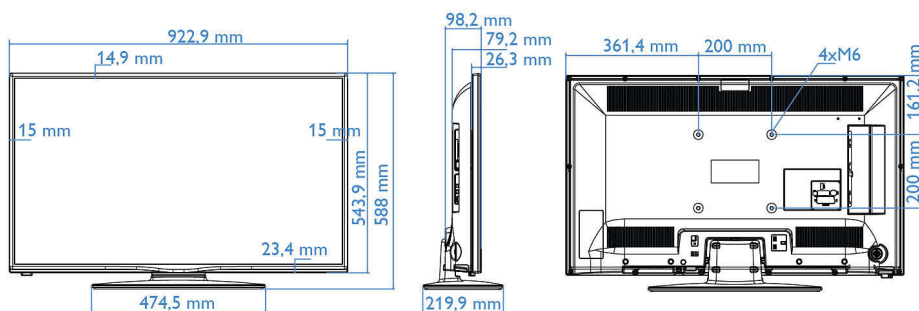

Προδιαγραφές

Εικόνα/Οθόνη

- Αναλογία Εικόνας: 16:9
- Μήκος διαγωνίου οθόνης (ίντσες): 40 ίντσες
- Μήκος διαγωνίου οθόνης (μετρικό): 102 εκ.
- Οθόνη: LED Full HD
- Φωτεινότητα: 300 cd/m²
- Βελτίωση εικόνας: Digital Crystal Clear, Τεχνολογία Perfect Motion Rate 100 Hz
- Ανάλυση οθόνης: 1920x1080p
- Γωνία προβολής: 178° (H) / 178° (V)

Βελτιώσεις συνδεσιμότητας

- EasyLink (HDMI CEC): Αναπαραγωγή με ένα

- πάτημα, Αναμονή συστήματος
- HDMI: ARC (όλες οι θύρες)

Σχεδίαση

- Χρώμα: Μαύρο

Διαστάσεις

- Βάρος προϊόντος: 8 κ.
- Πλάτος συσκευής: 923 mm
- Πλάτος συσκευής (με τη βάση): 923 mm
- Με δυνατότητα ανάρτησης στον τοίχο: 200 x 200 χιλ., M6
- Ύψος συσκευής: 544 mm
- Βάθος συσκευής: 79/98 mm
- Ύψος συσκευής (με τη βάση): 588 mm
- Βάθος συσκευής (με τη βάση): 220 mm
- Βάρος προϊόντος (+βάση): 8.9 κ.