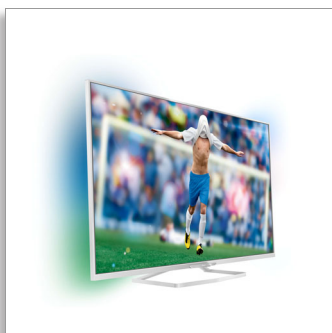

Philips 6000 series
Slim Smart Full HD LED
TV

122 cm-es (48"-es)

Full HD LED TV
Dual Core
DVB-T/T2/C/S/S2

48PFS6609

Slim Smart Full HD LED TV

2-oldalas Ambilight rendszerrel

Drukkoljon kedvenc csapatának a Philips 6600-as sorozatú, Ambilight technológiát alkalmazó Smart Full HD LED TV-vel. Az élénk 3D képeknek köszönhetően szinte a pályán érezheti magát. Csatlakozzon online az összes kedvenc sportalkalmazásához (és másához is) egy magasabb szintű élményért.

Ez a TV nemcsak intelligens, hanem gyönyörű is

- Az ultrakeskeny keret révén nagyobb képet élvezhet

Borítsa fénybe az életét. Szeresse az életet. Élje az életet.

- Az Ambilight örökre megváltoztatja a TV-ről alkotott elképzelését