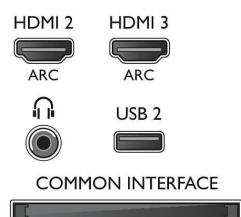

Műszaki adatok

Ambilight

- Ambilight szolgáltatások: Osztott képernyő rögzített színnel, Dinamikus, kapcsolódás fényérzékelőhöz, Lounge üzemmód, A fal színéhez alkalmazkodó, 3D
- Ambilight változat: 2-oldalas
- Ambilight hangulatvilágítás: Beépített AL + Hue

Kép/Kijelző

- Képfórmátum: 4:3/16:9
- Átlós képernyőméret (hüvelyk): 48 hüvelyk
- Átlós képernyőméret (metrikus): 121 cm

- Kijelző: LED, Full HD
- Panel felbontása: 1920 x 1080p
- 3D: Aktív 3D, Játék teljes képernyőn 2 résztvevővel*, 3D mélység beállítása, 2D - 3D átalakítás, Automatikus 3D felismerés, Villódzásmentes 3D
- Fényerő: 350 cd/m²
- Képjávitás: Micro Dimming Pro, Pixel Precise HD, Digital Natural Motion, 400 Hz-es Perfect Motion Rate

Támogatott képernyőfelbontás

- Számítógép bemenetek: max. 1920x1080, 60 Hz
- Videobemenetek: 24, 25, 30, 50, 60 Hz, max. 1920x1080p

Hangolóegység/Vétel/Adás

- Digitális TV: DVB-T/T2/C/S/S2
- Videolejátszás: NTSC, PAL, SECAM
- MPEG támogatás: MPEG2, MPEG4

Smart TV

- Interaktív TV: HbbTV

Connections

Side