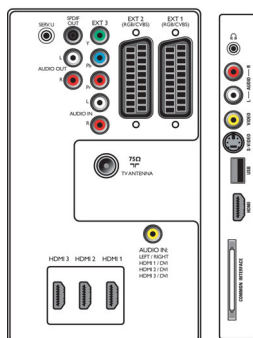

Συνδεσιμότητα

- Υποδοχή scart 1: Ήχος L/R, Είσοδος/έξοδος CVBS, RGB
- 2 εξωτερικά scart: Ήχος L/R, Είσοδος/έξοδος CVBS, RGB
- 3 εξ.: YPbPr, Είσοδος ήχου L/R
- Ext 4: HDMI v1.3
- Ext 5: HDMI v1.3
- Ext 6: HDMI v1.3
- EasyLink (HDMI-CEC): Αναπαραγωγή με ένα πάτημα, Αναμονή συστήματος
- Μηροστινές / πλαινές υποδοχές σύνδεσης: HDMI v1.3, Είσοδος S-Video, Είσοδος CVBS, Είσοδος ήχου L/R, Έξοδος ακουστικών, USB
- Άλλες συνδέσεις: Αναλογική έξοδος ήχου L/R, Είσοδος ήχου PC, Έξοδος S/PDIF (ομοαξονική), Κοινή διασύνδεση

Ρεύμα

- Θερμοκρασία περιβάλλοντος: 5 °C έως 35 °C
- Τροφοδοσία ρεύματος: 220 - 240V, 50/60Hz
- Κατανάλωση ρεύματος: 200 W
- Κατανάλωση ρεύματος κατά την αναμονή: 0,15 W

Διαστάσεις

- Διαστάσεις σετ (Π x Υ x Β): 1046 x 644 x 88 χιλ.
- Διαστάσεις συσκευής με βάση (Π x Υ x Β): 1046 x 716 x 262 χιλ.
- Βάρος με την συσκευασία: 42 κ.
- Βάρος προϊόντος: 21 κ.
- Βάρος προϊόντος (+βάση): 25,5 κ.
- Διαστάσεις κουτιού (Π x Υ x Β): 1151 x 793 x 333 χιλ.
- Έγχρωμο περίβλημα: Μαύρο περίβλημα με πρόσοψη σε γυαλιστερό decro
- Με δυνατότητα ανάρτησης στον τοίχο VESA: 400 x 400 χιλ.

Αξεσουάρ

- Συμπεριλαμβανόμενα αξεσουάρ: Επιτραπέζια περιστρεφόμενη βάση, Καλώδιο ρεύματος, Οδηγός γρήγορης έναρξης, Εγχειρίδιο χρήσεως, Πιστοποιητικό εγγύησης, Τηλεχειριστήριο, Μπαταρίες για τηλεχειριστήριο

Stereo system					Transmission system					
2CS DK	NICAM DK	2CS BG	NICAM I	NICAM LL'	PAL BG	PAL D/K	PAL I	SECAM BG	SECAM DK	SECAM LL'
•	•	•	•	•	•	•	•	•	•	•

Ημερομηνία έκδοσης
2019-06-26

Έκδοση: 6.0.26

12 NC: 8670 000 36921
EAN: 87 12581 39438 7

© 2019 Koninklijke Philips N.V.
Με την επιφύλαξη παντός δικαιώματος.

Οι προδιαγραφές ενδέχεται να αλλάζουν χωρίς προειδοποίηση. Τα εμπορικά σήματα ανήκουν στην Koninklijke Philips N.V. ή στους αντίστοιχους ιδιοκτήτες.

www.philips.com