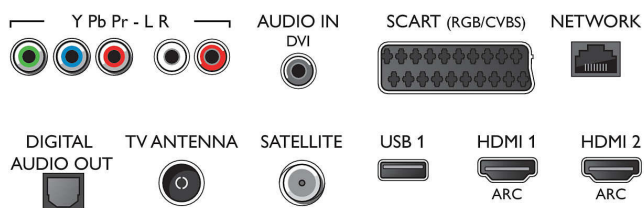

Tuner/mottak/overføring

- Digital-TV: DVB-T/T2/T2-HD/C/S/S2
- Videoavspilling: NTSC, PAL, SECAM
- Støtter MPEG: MPEG2, MPEG4
- TV-programguide*: 8-dagers elektronisk programguide

Connections

Side

Rear

Spesifikasjoner

- Signalstyrkeindikasjon
- Tekst-tv: 1000-siders hypertekst
- Støtter HEVC

Android-TV

- Operativsystem: Android™ 6.0 (Marshmallow)
- Forhåndsinstallerte apper: Filmer fra Google Play*, Musikk fra Google Play*, Google-søk, YouTube
- Minnestørrelse (Flash): kan utvides via USB-lagring, 16 GB*