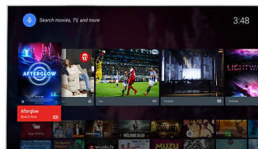

Quad Core og Android

Quad Core-prosessor fra Philips møter kraften til Android for å gi en spennende spillopplevelse. Og med Android på TV-en kan du navigere, åpne apper og spille av videoer på en måte som er svært rask, svært intuitiv og fantastisk morsom.

Google Play

Google Play™ har en fyldig katalog med flotte spill for alle aldre. De er optimalisert for TV-en, ser flotte ut, og er morsomme å spille. Og du trenger ikke enda en spillkonsoll i huset. Med en universell USB-spillkontroll kan du navigere og spille på en enkel måte.

Cloud Gaming

Cloud Gaming har en enorm nettbasert katalog med flotte spill for alle aldre, interesser og spillnivåer. Det er bare å velge et spill og spille det på TV-en.

DTS Premium Sound

Gode TV-høytalere krever en kraftig behandlingsmotor som tar vare på det originale lydinnholdet. DTS Premium Suite er utformet for å levere opplevelsen som forbrukerne forventer å få fra avansert lydbehandling: oppslukende surroundlyd med dyp og fyldig bass og krystallklar dialog som leveres ved maksimalt volumnivå, uten noen endringer, klipping eller forvrengning.