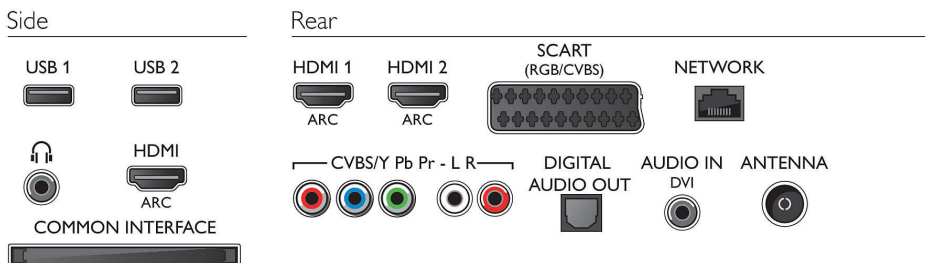

Virta

- Verkkovirta: Vaihtovirta: 220–240 V, 50/60 Hz
- Ympäristön lämpötila: 5–35 °C
- Virrankulutus valmiustilassa: $0,3$ W
- Energiatehokkuusluokka: A++
- EU:n energiatehokkuusmerkintä: 36 W
- Virransäätöominaisuudet: Automaattinen virrankatkaisuasjain, Eco-tila, Kuvanmykistys (radio)
- Virrankulutus laitteen ollessa sammutettuna:

$0,3$

- Vuosittainen energiankulutus: 53 kWh

Lisätarvikkeet

- Mukana tulevat lisätarvikkeet: Pöytäjalusta, Kaukosäädin, 2 AAA-paristoa, Virtajohto, Pikaopas, Laki- ja turvallisuuseseite, Takuuvihko
- Lisätarvikkeet: Philips TV -kamera PTA317

Mitat

- Laitteen leveys: 1064 mm
- Laitteen korkeus: 620 mm
- Laitteen syvyys: 70 mm
- Laitteen paino: 13,4 kg
- Laitteen leveys (jalustan kanssa): 1064 mm
- Laitteen korkeus (jalustan kanssa): 680 mm
- Laitteen syvyys (jalustan kanssa): 255 mm
- Tuotteen paino (+jalusta): 14,8 kg
- Laatikon leveys: 1140 mm
- Laatikon korkeus: 710 mm
- Laatikon syvyys: 133 mm
- Paino pakattuna: 17,4 kg
- Sopii seinätelineeseen: 400 x 400 mm

Connections

Julkaisupäivä 2023-10-19

Versio: 2.0.1

EAN: 87 12581 72445 0

© 2023 Koninklijke Philips N.V.
Kaikki oikeudet pidätetään.

Tiedot voivat muuttua ilman erillistä ilmoitusta.
Tavaramerkit ovat Koninklijke Philips N.V:n tai omistajiensa omaisuutta.

www.philips.com

* MyRemote-sovellus ja siihen liittyvät ominaisuudet vaihtelevat TV-mallin, maan/alueen, älylaitteen ja käyttöjärjestelmän mukaan. Lisätietoja on osoitteessa www.philips.com/TV.

* Lisätietoja maakohtaisista Smart TV -palveluista on osoitteessa www.philips.com/TV

* Cloud TV -valikoima riippuu maan tarjonnasta ja lainsäädännöstä

* Wi-Fi Miracast -yhteensopivuus: Android 4.2 tai sitä uudempi. Lisätietoja on laitteen käyttöohjeissa.

* USB-tallennus toimii vain digikanavilla. Tallennusta voi rajoittaa lähetyskopiointisuojaus (CI+). Maa- ja kanavakohtaisia rajoituksia saattaa olla.

* Philips TV -kamera (PTA317) myydään erikseen.

* TV tukee maksuttomien kanavien DVB-vastaanottoa. Kaikkia DVB-operaattoreita ei ehkä tueta. Ajantasainen luettelo on Philips-tukivestoston FAQ-osassa. Jotkin operaattorit saattavat edellyttää CA-moduulia ja tilausta. Kysy lisätietoja operaattorilta.

* Energiankulutus ilmoitetaan kilowattitunteina vuodessa, ja se perustuu virrankulutukseen, jossa televisiota käytetään 4 tuntia päivässä 365 päivän ajan. Todellinen energiankulutus riippuu television käytöstä.

* Ohjelmaoppaan sisältö (enintään 8 päivää) vaihtelee maittain ja palveluntarjoajan mukaan.

* (Philips) yhteensopiva vain tietyin Philips-soittimen kanssa.