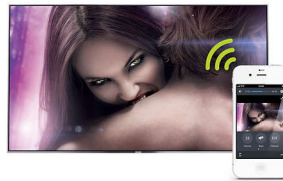

MyRemote*

MyRemote
APP

Ohjaa Philips TV:tä suoraan älylaitteesta. MyRemote-sovelluksella on helpompaa kuin koskaan jakaa sisältöä älylaitteesta televisioon (SimplyShare) tai pysyä ajan tasalla TV-ohjelmaoppaan avulla.