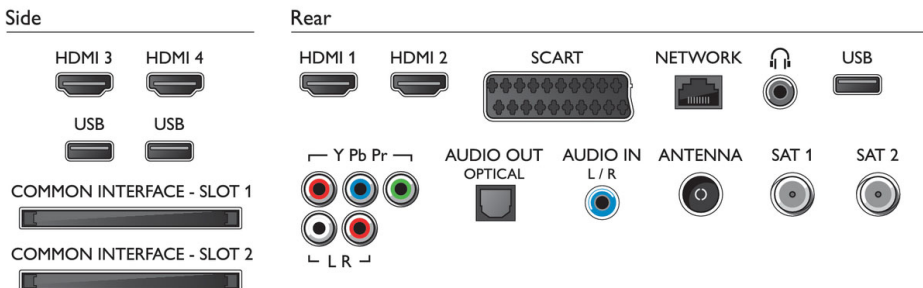

Viritin/vastaanotto/signaalinsiirto

- Digitaalitelevisio: 2 x DVB-T/T2/C/S/S2, Astra HD+ -tuki
- MPEG-tuki: MPEG2, MPEG4
- Videotoisto: NTSC, PAL, SECAM
- TV-ohjelmaopas*: 8 päivän elektroninen ohjelmaopas
- Signaalivoimakkuuden ilmaisin: KYLLÄ
- Teksti-tv: 1 200 sivun Hyperteksti-tv

Virta

- Verkkovirta: Vaihtovirta: 220-240 V, 50/60 Hz
- Ympäristön lämpötila: 5-35 °C
- EU:n energiatehokkuusmerkintä: 112 W
- Vuosittainen energiankulutus: 155 kWh
- Energiatehokkuusluokka: A
- Virrankulutus valmiustilassa: <0,3 W
- Virrankulutus laitteen ollessa sammutettuna: <0,3 W
- Virransäätöominaisuudet: Automaattinen virrankatkaisuaajastin, Valosensori, Kuvanmykistys (radio)

Mitat

- Laatikon mitat (L x K x S): 1369 x 1129 x 198 mm
- Laitteen mitat (L x K x S): 1227 x 714 x 33 mm
- Laitteen mitat jalustan kanssa (L x K x S): 1333 x 756 x 236 mm
- Tuotteen paino: 18,4 kg
- Tuotteen paino (+jalusta): 20,1 kg
- Paino pakattuna: 32,3 kg
- Sopii VESA-seinäkiinnitykseen: 200 x 200 mm
- Viimeistely (takaosa): Harmaa
- Viimeistely (etuosa): Musta
- Viimeistely (sivuosa): Musta, harjattu alumiini

Lisätarvikkeet

- Mukana tulevat lisätarvikkeet: Langaton subwoofer, 2 x aktiiviset 3D-lasit, Kaarijalusta, Kaukosäädin, 2 x AA-paristoa, Virtajohto, Pikaopas, Laki- ja turvallisuusseite
- Lisätarvikkeet: Aktiiviset lasit PTA509, Aktiiviset lasit PTA519

Connections

Julkaisupäivä 2022-04-26

Versio: 6.3.3

12 NC: 8670 001 10211
EAN: 87 12581 70513 8

© 2022 Koninklijke Philips N.V.
Kaikki oikeudet pidätetään.

Tiedot voivat muuttua ilman erillistä ilmoitusta.
Tavaramerkit ovat Koninklijke Philips N.V:n tai omistajiensa omaisuutta.

www.philips.com

* Philipsin kaukosäädinsovellus ja siihen liittyvät ominaisuudet vaihtelevat TV-mallin, maan/alueen, älylaitteen ja käyttöjärjestelmän mukaan. Lisätietoja on osoitteessa www.philips.com/TV.

* Osoitointominnon ominaisuudet vaihtelevat käytetyn Smart TV -sovelluksen mukaan.

* Käytettävissä olevat Android-sovellukset vaihtelevat maittain. Lisätietoja on paikallisessa Google Play Storessa.

* Lisätietoja maakohtaisista Smart TV -palveluista on osoitteessa www.philips.com/TV

* USB-tallennus toimii vain digikanavilla. Tallennusta voi rajoittaa lähetyksopiointisuus (CI+). Maa- ja kanavakohtaisia rajoituksia saattaa olla.

* Android, Google Play ja muut tuotenimet ovat Google Inc:n tavaramerkkejä.

* Vanhempien on tarkkailtava lapsiaan 3D-katselun aikana ja varmistettava, että he eivät kärsi edellä mainituista oireista. 3D-kuvan katseleminen ei suositella alle 6-vuotiaille lapsille, koska heidän näkönsä ei ole vielä täysin kehittynyt.

* TV tukee maksuttomien kanavien DVB-vastaanottoa. Kaikkia DVB-operattoreita ei ehkä tueta. Ajantasainen luettelo on Philips-tukivestun FAQ-osassa. Jotkin operattorit saattavat edellyttää CA-moduulia ja tilausta. Kysy lisätietoja operattorilta.

* Energiankulutus ilmoitetaan kilowattitunteina vuodessa, ja se perustuu virrankulutukseen, jossa televisiota käytetään 4 tuntia päivässä 365 päivän ajan. Todellinen energiankulutus riippuu television käytöstä.

* Ohjelmaoppaan sisältö (enintään 8 päivää) vaihtelee maittain ja palveluntarjoajan mukaan.

* (Philips) yhteensopiva vain tietyn Philips-soittimen kanssa.