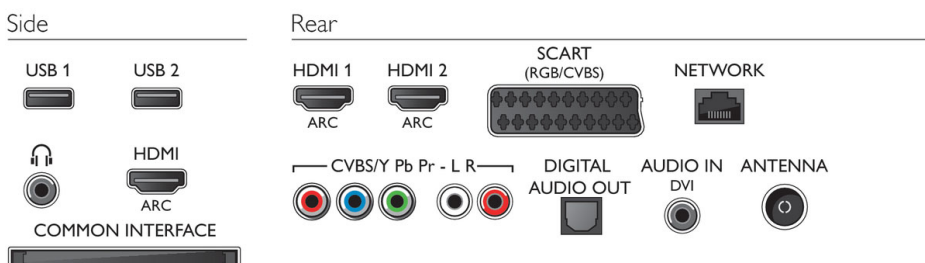

Podporované rozlíšenie displeja

- Počítačové vstupy: až do 1920 x 1080 pri 60 Hz
- Video vstupy: 24, 25, 30, 50, 60 Hz, až do 1920 x 1080p

Tuner/Prijem/Vysielanie

- Digitálna TV: DVB-T/T2/C
- Podpora MPEG: MPEG2, MPEG4
- Prehrávanie videa: NTSC, PAL, SECAM

Príkon

- Napájanie zo siete: AC 220 – 240 V, 50/60 Hz
- Okolité teplota: 5 °C až 35 °C
- Energetický štítok Európskej únie: 36 W
- Ročná spotreba energie: 53 kWh
- Spotr. energie v pohotovostnom stave: < 0,3 W
- Trieda energetického štítku: A++
- Funkcie úspory energie: Časovač automatického

- vypnutia, Režim Eko, Vypnutie obrazu (pre rádio)
- Spotreba energie v režime vypnutia: < 0,3 W

Rozmery

- Rozmery krabice (Š x V x H): 1140 x 710 x 133 mm
- Rozmery súpravy (Š x V x H): 1064 x 620 x 70 mm
- Rozmery zariadenia so stojanom (Š x V x H): 1064 x 680 x 255 mm
- Hmotnosť výrobku: 13,4 kg
- Hmotnosť produktu (+ stojan): 14,8 kg
- Kompatibilné s upevnením na stenu VESA: 400 x 400 mm
- Hmotnosť vrátane balenia: 17,4 kg

Príslušenstvo

- Dodávané príslušenstvo: Podstavec na stôl, Diaľkové ovládanie, Dve batérie AAA, Sietový napájací kábel, Stručná príručka spustenia, Brožúrka s právnymi a bezpečnostnými informáciami, Záručný list
- Voliteľné príslušenstvo: Kamera na televízor Philips PTA317

Connections

Dátum vydania
2019-06-28

Verzia: 2.0.1

12 NC: 8670 001 16257
EAN: 87 12581 72445 0

© 2019 Koninklijke Philips N.V.
Všetky práva vyhradené.

Autor si vyhradzuje právo zmeny špecifikácií bez oznámenia. Ochranné známky sú majetkom Koninklijke Philips N.V. alebo ich príslušných vlastníkov.

www.philips.com

- Aplikácia MyRemote a príslušné funkcie sa líšia v závislosti od modelu televízora, ako aj od modelu a operačného systému inteligentných zariadení. Podrobnosti nájdete na adrese: www.philips.com/TV.
- Ak máte záujem o aplikácie Smart TV, navštívte stránku www.philips.com/TV a zistíte ponuku služieb vo vašej krajine
- Ponuka Cloud TV závisí od dostupnosti v danej krajine a smerníc
- Kompatibilita závisí od certifikácie Wi-Fi Miracast pre systém Android 4.2 alebo novší. Podrobnosti nájdete v dokumentácii k vášmu zariadeniu.
- Nahrávanie na zariadenie USB podporujú len digitálne kanály. Nahrávanie môže byť obmedzené funkciou ochrany pred kopírovaním (CI+). Môžu platiť obmedzenia pre konkrétne krajiny a kanály.
- Kamera na televízor Philips (PTA317) sa predáva samostatne.
- Televízor podporuje príjem signálu DVB voľne prístupného vysielania. Špecifickí operátori DVB nemusia byť podporovaní. Aktuálny zoznam nájdete v časti Najčastejšie otázky na stránke podpory výrobkov spoločnosti Philips. Niektorí operátori vyžadujú podmienený prístup a registráciu. Ďalšie informácie získate u svojho operátora.
- Spotreba energie v kWh za rok na základe spotreby energie televízora spusteného 4 hodiny denne po dobu 365 dní. Skutočná spotreba energie bude závisieť od spôsobu využívania televízora.
- Funkcia elektronického sprievodcu programom a zobrazenie plánovaných programov (maximálne 8 dní) závisí od konkrétnej krajiny a operátora.
- (Philips) kompatibilné iba s konkrétnym prehrávačom značky Philips.