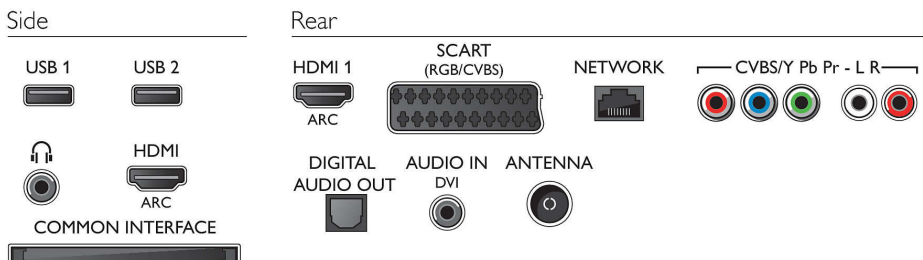

Tápellátás

- Hálózati tápellátás: 220 - 240 V AC, 50/60 Hz
- Környezeti hőmérséklet: 5 °C-tól 35 °C-ig
- Fogyasztás készenléti üzemmódban: $\leq 0,3\text{ W}$
- Energiacímke-osztály: A+
- EU energiacímke szerinti teljesítmény: 40 W
- Energiamegtakarítási funkciók: Automatikusan kikapcsoló időzítő, Eco mód, Kép némítása (rádióhoz)

- Energiafogyasztás kikapcsolt módban: $\leq 0,3\text{ W}$
- Éves energiafogyasztás: 58 kWh

Tartozékok

- Mellékelt tartozékok: Távvezérlő, 2 db AAA elem, Asztali állvány, Hálózati tápkábel, Gyors üzembe helyezési útmutató, Jogi és biztonsági brosúra, Garancialevél
- Opcionális tartozékok: Philips PTA317 TV-kamera

Méretek

- Készülék szélessége: 918 mm
- Készülék magassága: 537 mm
- Készülék mélysége: 56 mm
- Termék tömege: 7,9 kg
- Készülék szélessége (állvánnyal együtt): 918 mm
- Készülék magassága (állvánnyal együtt): 595 mm
- Készülék mélysége (állvánnyal együtt): 213 mm
- Termék tömege (+állvány): 9 kg
- Doboz szélessége: 990 mm
- Doboz magassága: 630 mm
- Doboz mélysége: 133 mm
- Tömeg, a csomagolással együtt: 11,3 kg
- Fali tartóval kompatibilis: 400 x 200 mm

Connections

Kiadás dátuma
2023-10-21

Verzió: 4.0.1

EAN: 87 12581 70902 0

© 2023 Koninklijke Philips N.V.
Minden jog fenntartva.

A műszaki adatok előzetes figyelmeztetés nélkül változhatnak. Minden védjegy a Koninklijke Philips N.V. céget, vagy az illető jogtulajdonost illeti

www.philips.com

* A MyRemote alkalmazás és a kapcsolódó funkciók a TV-modellek és országok, valamint az intelligens készülékek és operációs rendszerek függvényében változhatnak. További részletek: www.philips.com/TV.
* Smart TV alkalmazással kapcsolatban látogassa meg a www.philips.com/TV weboldalt az Ön országában kínált szolgáltatások áttekintéséhez.
* A Cloud TV kínálata az ország elérhetőségétől és szabályozataitól függ.
* A csatlakoztathatóság a Wi-Fi Miracast tanúsítványú Android 4.2 vagy későbbi rendszer függvénye. További részletekért tanulmányozza készüléke dokumentációját.
* USB felvétel csak digitális csatornákról készíthető, és előfordulhat, hogy a felvételeket korlátozza a műsorszórás másolásvédelme (CI+). Az egyes országokra és csatornákra eltérő korlátozások vonatkozhatnak.
* A Philips TV-kamera (PTA317) külön kapható.
* Az eszköz alkalmas a magyarországi földfelszíni, szabad hozzáférésű digitális televíziós műsorszórás vételére.
* Éves energiafogyasztás kWh-ban - a televízió 365 napon át tartó, napi 4 órás működéséhez szükséges áramfogyasztást alapul véve. A tényleges energiafogyasztás a televízió használati módjától függ.
* Az elektronikus műsorfüzet (EPG) és a tényleges megtekinthetőség (legfeljebb 8 napig) ország- és szolgáltatófüggő.
* (Philips) csak adott Philips lejátszó készülékkel kompatibilis.