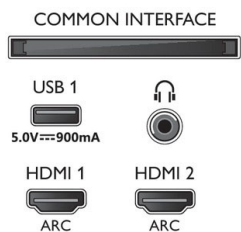

Connections

Side