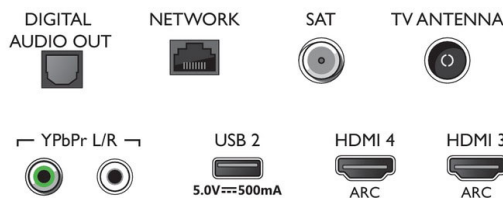

Bottom

Julkaisupäivä 2022-04-26

Versio: 8.0.1

12 NC: 8670 001 57792
EAN: 87 18863 01917 7

© 2022 Koninklijke Philips N.V.
Kaikki oikeudet pidätetään.

Tiedot voivat muuttua ilman erillistä ilmoitusta.
Tavaramerkit ovat Koninklijke Philips N.V:n tai omistajiensa omaisuutta.

www.philips.com

- Ohjelmaoppaan sisältö (enintään 8 päivää) vaihtelee maittain ja palveluntarjoajan mukaan.
- Käytettävissä olevat Android-sovellukset vaihtelevat maittain. Lisätietoja on Google Play Kaupassa.
- Energiankulutus ilmoitetaan kilowattitunteina vuodessa, ja se perustuu virrankulutukseen, jossa televisiota käytetään 4 tuntia päivässä 365 päivän ajan. Todellinen energiankulutus riippuu television käytöstä.
- TV tukee maksuttomien kanavien DVB-vastaanottoa. Kaikkia DVB-operaattoreita ei ehkä tueta. Ajantasainen luettelo on Philips-tukivestuston kysymysosiossa. Jotkin operaattorit saattavat edellyttää CA-moduulia ja tilausta. Kysy lisätietoja operaattorilta.
- Philipsin kaukosäädinsovellus ja siihen liittyvät ominaisuudet vaihtelevat TV-mallin, operaattorin, maan, älylaitteen ja käyttöjärjestelmän mukaan. Lisätietoja on osoitteessa www.philips.com/TVRemoteapp.
- Smart TV -sovellusvalikoima vaihtelee TV-mallin ja maan mukaan. Lisätietoja on osoitteessa www.philips.com/smarttv.
- USB-tallennus toimii vain digikanavilla. Tallennusta voi rajoittaa lähetysohjelmien sisältö (CI+). Maa- ja kanavakohtaisia rajoituksia saattaa olla.
- Huomaa, että Amazon-sovellukset eivät välttämättä ole käytettävissä maassasi. (Tällä hetkellä Amazon-sovellukset toimivat vain Isoissa-Britanniassa, Saksassa ja Itävallassa.)
- Tässä televisiossa on lyijyä vain tietyissä osissa, joissa lyijyä ei ole teknistä syistä voitu korvata muilla materiaaleilla. Lyijyn käyttö näissä osissa on RoHS-standardin (Restriction of Hazardous Substances) poikkeuskohtaan mukainen.
- Cloud Gaming -pelitarjonta riippuu pelituottajista.
- Soundbar-kaiutin, kaiutin ja muut äänentoistolaitteet edellyttävät HDMI-liitännää.
- Sen toimivuus on riippuvainen sisäänrakennetuista ChromeCast-sovelluksista ja älylaitteista. Lisätietoja on sisäisillä ChromeCast-tuotesivuilla.
- Google Assistant toimitetaan ohjelmistopäivityksenä vuoden 2018 Android-TV-malleihin.