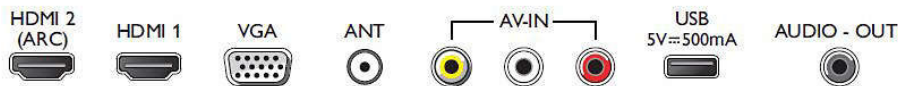

Layar HD
60 cm (24") TV LED

Spesifikasi

Gambar/Tampilan

- Rasio Aspek: 16:9
- Layar: TV HD LED
- Resolusi panel: 1366 x 768p
- Sudut pandang: 176° (H) / 176° (V)

Resolusi Layar yang Didukung

- Input komputer: hingga 1366x768 @ 60Hz
- Input video: 24, 25, 30, 50, 60 Hz, hingga 1366x768p

Tuner/Penerima/Transmisi

- Panduan Program TV*: Panduan Program Elektronik 8 hari
- TV Analog: NTSC, PAL, SECAM

Aplikasi Multimedia

- Format Pemutaran Video: H264/MPEG-4 AVC, MPEG-2, MPEG-4
- Format Pemutaran Musik: AC3, MP4
- Dukungan Format Teks Film: .SRT, .ASS
- Format Pemutaran Gambar: JPEG, BMP, MPO

Interaksi Pengguna

- Firmware bisa di-upgrade: Firmware dapat di-upgrade via USB
- Penyesuaian Format Layar: Sesuai Layar, 4:3, Layar lebar, 16:9
- Teleteks: 1000 halaman Teks Cerdas

Suara

- Daya output (RMS): 8W
- Penyempurnaan Suara: Virtual Surround

Connections

Side

Tanggal dikeluarkan
2023-10-21

Versi: 6.1.1

EAN: 87 18863 01628 2

© 2023 Koninklijke Philips N.V.
Hak cipta dilindungi undang-undang.

Spesifikasi dapat berubah sewaktu-waktu tanpa pemberitahuan. Merek dagang adalah milik Koninklijke Philips N.V. atau pemiliknya masing-masing.

www.philips.com

24PHA4003S/70

Kelebihan Utama

Digital Crystal Clear

Untuk gambar alami dari sumber mana pun, Philips menciptakan Digital Crystal Clear. Baik Anda menikmati acara favorit, film, berita, atau mengajak teman bermalam, Anda akan menikmatinya dalam kontras, warna, dan ketajaman terbaik.