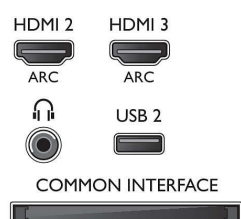

Dane techniczne

Obraz/wyświetlacz

- Format obrazu: 4:3 i 16:9
- Przekątna ekranu (cale): 48 cali
- Przekątna ekranu (cm): 122 cm
- Wyświetlacz: LED Full HD
- Rozdzielczość panelu: 1920 x 1080 pikseli
- Jasność: 350 cd/m²
- Funkcje poprawy obrazu: Pixel Precise HD, Digital Natural Motion, 400 Hz Perfect Motion Rate, Micro Dimming

Obsługiwana rozdzielczość ekranu

- Obraz z komputera: rozdzielczość do 1920 x 1080 przy 60 Hz
- Wejścia video: 24, 25, 30, 50, 60 Hz, rozdzielczość do 1920 x 1080p

Tuner/Odtwarzanie/Transmisja

- Telewizja cyfrowa: DVB-T/C/S/S2
- Odtwarzanie video: NTSC, PAL, SECAM
- Obsługa MPEG: MPEG2, MPEG4

Smart TV

- Telewizor interaktywny: HbbTV
- Przewodnik po programach telewizyjnych*: Elektroniczny program na 8 dni
- Aplikacje SmartTV*: Catch-up TV, Netflix, Spotify, Aplikacje internetowe, Internetowe sklepy z filmami, Otwieranie przeglądarki internetowej, YouTube
- Telewizor z dostępem do sieci społecznościowych: Skype, Twitter

Connections

Side