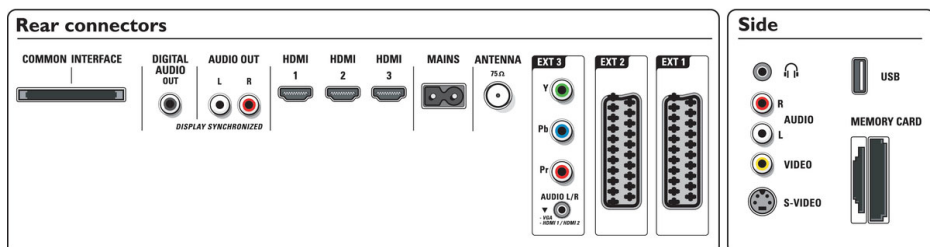

Възможности за свързване

- Извод Ext 1 Scart: Аудио L/R, Вход/изход за CVBS, RGB
- Извод Ext 2 Scart: Аудио L/R, Вход/изход за CVBS, RGB
- Извод Ext 3: YPbPr, Аудио вход L/A
- Извод Ext 4: HDMI v1.3
- Извод Ext 5: HDMI v1.3
- Извод Ext 6: HDMI v1.3
- HDMI функции: Балансиране на кабела, Кабели категория 1 и 2, Компресирано аудио, Поддръжка на многоскоростни формати, Поддръжка на компютърни формати, Резолюция 720p, 1080i, 1080p
- Предни/странични букси за свързване: Аудио вход L/A, Вход за CVBS, Изход за слушалки, Вход S-video, USB, Универсален четец на карти с памет
- Други връзки: Аналогов изход за звук ляв/десен, Изход S/PDIF (коаксиален), Общ интерфейс

Мощност

- Температура на околната среда: от 5°C до 35°C
- Мрежово захранване: 220 - 240 V променлив ток +/- 10%
- Мощност на потребление: 232 W
- Мощност на потребление в режим на готовност: 0,8W

Акcesoари

- Акcesoари в комплектацията: Шарнирна стойка за маса, коаксиален кабел за радио антена

Размери

- Цвят на кутията: Бляскави перли
- Габарити на апарата (Ш x В x Д): 1060 x 675 x 125 мм
- Габарити на апарата със стойката (В x Д): 740 x 256 мм
- Тегло на изделието: 28,7 кг
- Тегло на изделието (със стойката): 32,4 кг
- Габарити на кутията (Ш x В x Д): 1160 x 881 x 310 мм
- Тегло вкл. опаковката: 39,7 кг
- Съвместим с VESA монтиране на стена: 600 x 400 мм

Дата на издаване
2019-06-26

Версия: 8.0.22

12 NC: 8670 000 24416
EAN: 87 12581 30061 6

© 2019 Koninklijke Philips N.V.
Всички права запазени.

Спецификациите могат да се променят без предупреждение. Търговските марки са собственост на Koninklijke Philips N.V. или на съответните си притежатели.

www.philips.com

* DVB-T - поддържа се само в определени страни