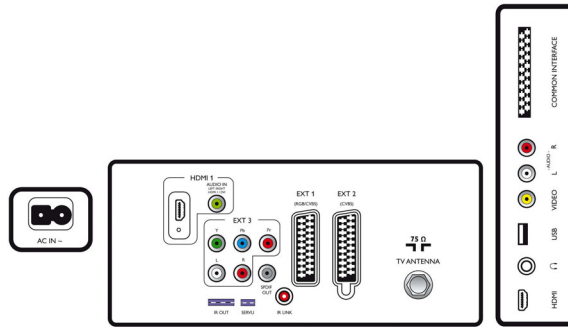

Specificații

Imagine/Ecran

- Raport lungime/lățime: Ecran lat
- Dimensiune diagonală ecran (inchi): 26 inch
- Dimensiune diagonală ecran (metric): 66 cm
- Culoare carcasă: Panou frontal negru High Gloss cu carcasă neagră
- Rezoluție panou: 1366 x 768p
- Luminozitate: 400 cd/m²
- Îmbunătățiri ale imaginii: Escamotare mișcare 3/2 - 2/2, Filtru 3D de tip pieptene, Control activ,

- Caracteristici superioare culoare, Caracteristici sup. tranziție culori, Digital Crystal Clear, Digital Noise Reduction, Luminance Transient Improver, Scanare progresivă, Ajustare definiție, Deinterlacing 3D MA, Corecție automată a culorii pielii, Îmbunătățire dinamică a contrastului, Procesare 1080p 24/25/30 Hz, Procesare 1080p 50/60 Hz
- Tip ecran: TFT LCD V SXGA+ Active Matrix
- Contrast dinamic al ecranului: 4000:1
- Timp de răspuns (nominal): ≤ 8 ms

- Unghi de vizionare: 178° (O) / 178° (V)
- Raport de lumananță de vârf: 67 %
- Caracteristici superioare ale ecranului: Ecran cu strat antireflex

Rezoluție de afișare acceptată

- Formate pentru calculator: 640 x 480, 60 Hz, 800 x 600, 60 Hz, 1024 x 768, 60 Hz, 1280 x 1024, 60 Hz, 1360 x 768, 60 Hz, 1280 x 720, 60 Hz, 1280 x 768,