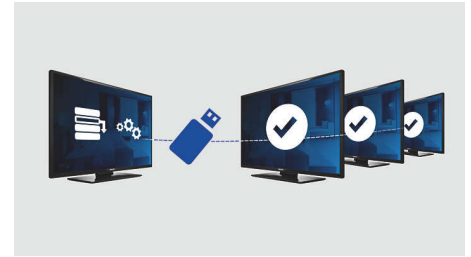

O singură listă de canale combinată pentru canalele analogice și digitale - Aceasta permite oaspetelui să comute fără niciun efort între canalele analogice și digitale.

Listă atractivă de canale

Lista atractivă de canale include butoane clare și intuitive cu grafică de ghidare clară, pentru găsirea ușoară a canalelor preferate.

Telecomandă pentru industria hotelieră

Această telecomandă elegantă este proiectată special pentru utilizarea în industria hotelieră. Pentru o experiență ușoară a utilizării de către oaspeți, butoanele și funcțiile esențiale sunt amplasate convenabil pe telecomandă. În plus, majoritatea telecomenzilor din industria hotelieră sunt prevăzute cu un dispozitiv antifurt pentru baterii, funcție care contribuie la operațiunile eficiente din hotel.

Compatibilitate cu panoul de conectivitate

Acest televizor funcționează perfect integrat cu panourile de conectivitate Philips. Oaspetele se poate conecta ușor și se poate bucura de materialele media de pe PC, MP3 player, DVD player, cameră video și diverse alte dispozitive. Datorită sensibilității automate panoul de conectivitate și televizorul se comută automat pentru vizualizarea conținutului dispozitivului oaspete conectat.

Compatibil cu set-top box

Acest televizor pentru hotel poate fi conectat la un set-top box, oferind energie pe scart și protocolul Serial Express Lite.

Clonare USB

Asigură capacitatea de a copia ușor și fără cabluri toate setările și canalele programate de la un televizor la altele în mai puțin de un minut. Caracteristica asigură uniformitatea între televizoare și reduce semnificativ timpul și costurile de instalare.

Design ecologic

Viabilitatea este parte integrantă din concepția Philips asupra activităților sale. Televizoarele Philips sunt proiectate și produse conform principiilor noastre de Design Ecologic orientate către minimizarea impactului general asupra mediului, prin diminuarea consumului de energie, îndepărtarea substanțelor periculoase, micșorarea greutateii, ambalarea mai eficientă și gradul sporit de reciclare. De asemenea, televizoarele Philips au o carcasă specială, confecționată dintr-un material ignifug. Testele independente realizate de pompieri au arătat că, în timp ce televizoarele pot intensifica uneori incendiile provocate de surse externe, televizoarele Philips nu contribuie la propagarea acestora.