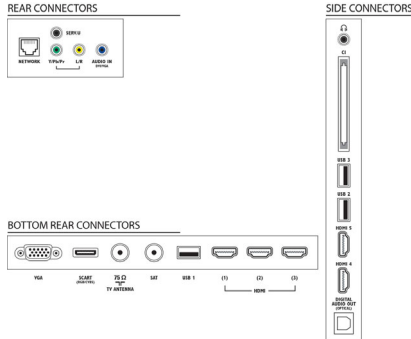

Tuner/Alım/İletim

- Dijital TV: DVB-C MPEG2*, DVB-C MPEG4*, DVB-S2 MPEG4 HD, DVB-T MPEG2*, DVB-T MPEG4*, DVB-S HD+ desteği (Astra)
- Video Oynatma: NTSC, PAL, SECAM

Güç

- Şebeke elektrliği: AC 220 - 240 V 50/60 Hz
- Ortam sıcaklığı: 5 °C - 35 °C
- Enerji Etiket Sınıfı: A+
- AB Enerji Etiketine uygun güç: 60 W
- Yıllık enerji tüketimi: 83 kWh s
- Bekleme modunda güç tüketimi: < 0,15 W
- Güç Tasarrufu Özellikleri: Otomatik kapama zamanlayıcı, Ekonomik mod, Işık sensörü, Görüntü

- dondurma (radyo için)
- Kapalı modu güç tüketimi: < 0,01 W

Boyutlar

- Kutu boyutları (G x Y x D): 1150 x 780 x 130 mm
- Set boyutları (G x Y x D): 1067,5 x 646,6 x 29,6 mm
- Stand dahil boyutları ayarla (G x Y x D): 1067,5 x 693 x 243,5 mm
- Ürün ağırlığı: 15 kg
- Ürün ağırlığı (+stand): 18,3 kg
- Duvar montajına uygun: 400 x 400 mm

Aksesuarlar

- Birlikte verilen aksesuarlar: Güç kablosu, Uzaktan Kumanda, 2 x AAA Pil, Dönebilir masaüstü standı, Hızlı başlangıç kılavuzu, Yasal bilgiler ve güvenlik broşürü, SCART Adaptörü, Komponent kablo adaptörü, Smart TV Hızlı Kılavuzu, Garanti Belgesi, 6x Pasif 3D Gözlük
- İsteğe bağlı aksesuarlar: 3D gözlük PTA416, 3D gözlük PTA426, 3D gözlük Oyun kiti PTA436

Yayın tarihi 2019-06-22

Sürüm: 4.0.7

12 NC: 8670 000 86008
EAN: 87 12581 63026 3

© 2019 Koninklijke Philips N.V.
Tüm hakları saklıdır.

Teknik özellikler üzerinde önceden haber vermeden değişiklik yapılabilir. Ticari markalar, Koninklijke Philips N.V. şirketi veya ilgili kuruluşlara aittir.

www.philips.com

* Net TV: Ülkenizde bulunan servisleri için www.philips.com/smarttv adresini ziyaret edin.
* USB kaydı sadece TV IP tabanlı Elektronik Program Kılavuzu kapsamındaki dijital kanallarda yapılabilir (ülke ve kanal sınırlamaları olabilir); kayıtlar yayın kopya koruması (CI+) ile sınırlanabilir. İnternet bağlantısı gerekir.
* Wi-Fi Smart Screen 2012 sonbaharından itibaren yazılım güncelleştirmesi ile kullanılabilir
* DivX Certified® - HD 1080p'ye kadar asıl içerik dahil DivX® video oynatabilir.
* Skype kamera ayrı satılır
* Ebeveynler, 3D izleme sırasında çocuklarının yanında bulunmalı ve yukarıda belirtilen rahatsızlıklardan birini yaşamadıklarından emin olmalıdır. 3D izleme, görsel sistemleri tam olarak gelişmemiş olduğundan 6 yaş altındaki çocuklara önerilmez.
* Bu TV, 'Ücretsiz' yayınlar için DVB alımını destekler. Bazı DVB operatörleri desteklenmeyebilir. Güncel liste Philips destek web sitesinin SSS bölümünde bulunabilir. Bazı operatörler için Koşullu Erişim veya abonelik gerekmektedir. Daha fazla bilgi için operatörünüze başvurun.
* 365 gün boyunca günde 4 saat çalışan bir televizyonun güç tüketimine dayanarak, yıl başına kWh enerji tüketimi. Gerçek enerji tüketimi televizyonun nasıl kullanıldığına göre değişir.
* 8 günlük EPG servisi, her ülke için geçerli değildir