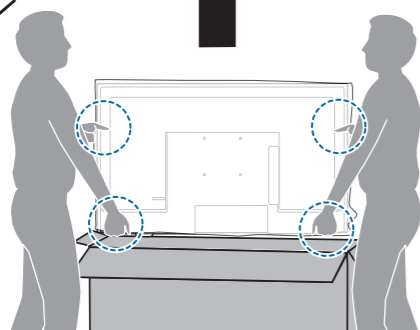

PHILIPS

大型顯示器

快速使用指南

8217/8257 系列

50"/55"/65"

70"

• 50"/55"/65": x4
• 70": x6

A

50"/55"

65"/70"

1

2

R + L

50"/55"
65"

70"

3