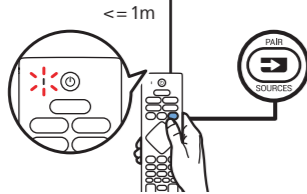

Wall Mount dimensions (x, y)

50" 100x200mm M6 (L: 10mm~20mm) 126 cm

55" 200x300mm M6 (L: 10mm~20mm) 139 cm

65" 300x300mm M6 (L: 20mm~25mm) 164 cm

70" 300x300mm M8 (L: 10mm~20mm) 177 cm

繁體中文 請閱讀安全說明。

此機種無附上紙本使用手冊，請使用以下網址輸入機種型號搜尋後自行下載。

*使用手冊包含限用物質標示說明。

www.philips.com/TVsupport

電源

DIGITAL AUDIO OUT

NETWORK

HDMI 1/3 ARC

HDMI 2 eARC

USB 1