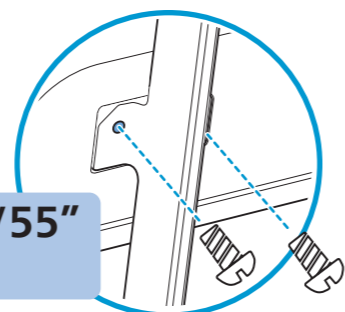

50"/55"

65"/70"

1

2

R + L

50"/55"
65"

70"

3

Wall Mount dimensions (x, y)

50" 100x200mm M6 (L: 10mm~20mm) 126 cm

55" 200x300mm M6 (L: 10mm~20mm) 139 cm

65" 300x300mm M6 (L: 20mm~25mm) 164 cm

70" 300x300mm M8 (L: 10mm~20mm) 177 cm

繁體中文 請閱讀安全說明。

此機種無附上紙本使用手冊，請使用以下網址輸入機種型號搜尋後自行下載。