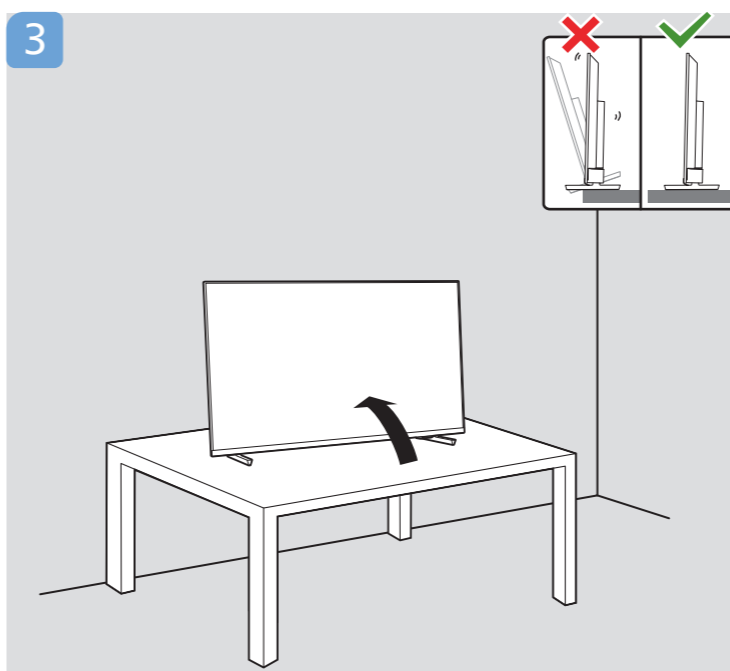

Wall Mount dimensions (x, y)

50" 100x200mm M6 (L: 10mm~20mm) 126 cm

55" 200x300mm M6 (L: 10mm~20mm) 139 cm

65" 300x300mm M6 (L: 20mm~25mm) 164 cm

70" 300x300mm M8 (L: 10mm~20mm) 177 cm

繁體中文 請閱讀安全說明。

此機種無附上紙本使用手冊，請使用以下網址輸入機種型號搜尋後自行下載。