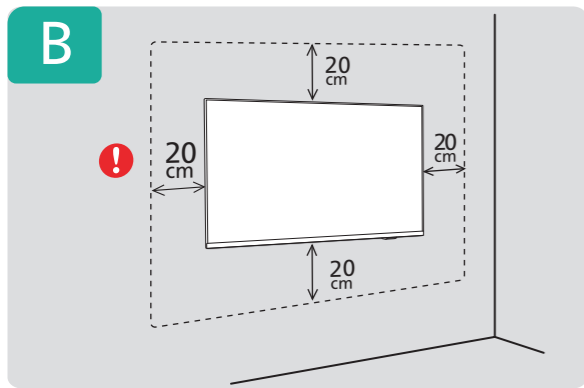

50"/55"

65"/70"

1

2

R + L

50"/55"
65"

70"

3

Wall Mount dimensions (x, y)

50" 100x200mm M6 (L: 10mm~20mm) 126 cm

55" 200x300mm M6 (L: 10mm~20mm) 139 cm

65" 300x300mm M6 (L: 20mm~25mm) 164 cm

70" 300x300mm M8 (L: 10mm~20mm) 177 cm

繁體中文 請閱讀安全說明。

此機種無附上紙本使用手冊，請使用以下網址輸入機種型號搜尋後自行下載。