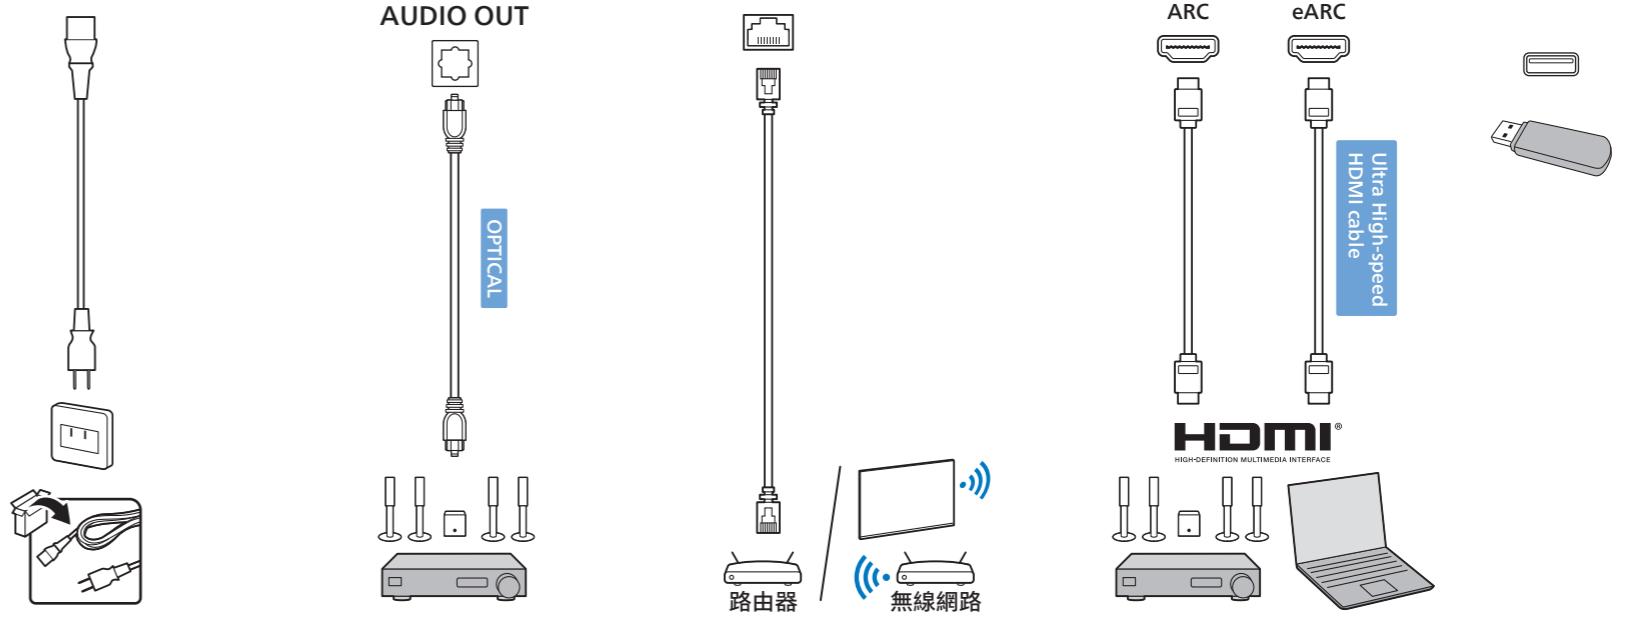

Wall Mount dimensions (x, y)

50" 100x200mm M6 (L: 10mm~20mm) 126 cm

55" 200x300mm M6 (L: 10mm~20mm) 139 cm

65" 300x300mm M6 (L: 20mm~25mm) 164 cm

70" 300x300mm M8 (L: 10mm~20mm) 177 cm

繁體中文 請閱讀安全說明。

此機種無附上紙本使用手冊，請使用以下網址輸入機種型號搜尋後自行下載。

*使用手冊包含限用物質標示說明。

www.philips.com/TVsupport

電源

DIGITAL AUDIO OUT

NETWORK

HDMI 1/3 ARC

HDMI 2 eARC

USB 1

設備名稱: Philips LED智慧大型顯示器
 型號 (型式): 50PUH8217/96, 55PUH8217/96, 65PUH8217/96, 70PUH8217/96, 50PUH8257/96, 55PUH8257/96, 65PUH8257/96, 70PUH8257/96

單元	限用物質及其化學符號					
	鉛 (Pb)	汞 (Hg)	鎘 (Cd)	六價鉻 (Cr ⁶⁺)	多溴聯苯 (PBB)	多溴二苯醚 (PBDE)
塑料外框	○	○	○	○	○	○
後殼	○	○	○	○	○	○
液晶面板	-	○	○	○	○	○
電路板組件	-	○	○	○	○	○
底座	○	○	○	○	○	○
電源線	-	○	○	○	○	○
其他線材	-	○	○	○	○	○
遙控器	-	○	○	○	○	○