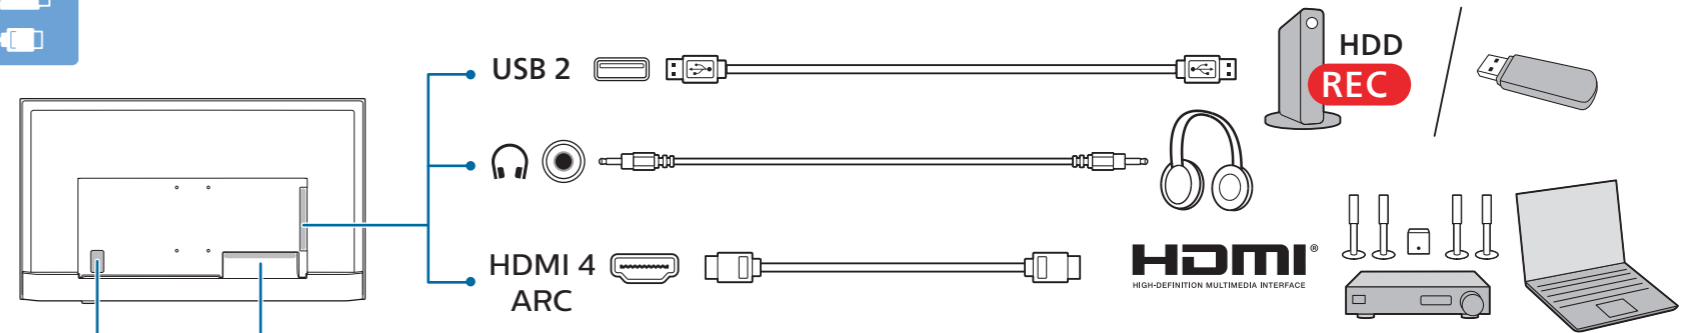

繁體中文 請閱讀安全說明。

此機種無附上紙本使用手冊，請使用以下網址輸入機種型號搜尋後自行下載。

*使用手冊包含限用物質標示說明。

www.philips.com/TVsupport