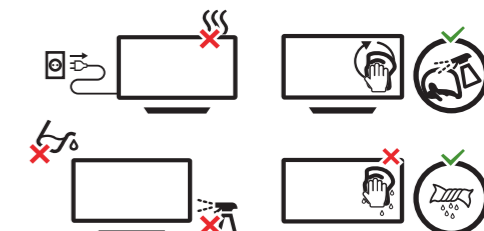

所有註冊和未註冊的商標是其各自所有者的財產。
規格如有變更，恕不另行通知。
Philips 和 Philips 商標圖形是Koninklijke Philips N.V. 的註冊商標。
其使用需獲得Koninklijke Philips N.V. 的許可。
This product has been manufactured by and is sold under the responsibility of TP Vision Europe B.V., and TP Vision Europe B.V. is the warrantor in relation to this product.
2022 © TP Vision Europe B.V. All rights reserved.
www.philips.com/welcome