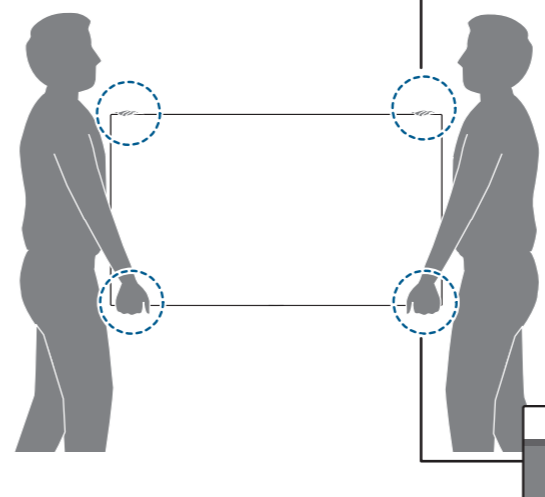

PHILIPS

大型顯示器

快速使用指南

8217/8257 系列

50"/55"/65"

70"

• 50"/55"/65": x4
• 70": x6

A

50"/55"

65"/70"

1

2

R + L

50"/55"
65"

70"

3

Wall Mount dimensions (x, y)

50" 100x200mm M6 (L: 10mm~20mm) 126 cm

55" 200x300mm M6 (L: 10mm~20mm) 139 cm

65" 300x300mm M6 (L: 20mm~25mm) 164 cm

70" 300x300mm M8 (L: 10mm~20mm) 177 cm

繁體中文 請閱讀安全說明。

此機種無附上紙本使用手冊，請使用以下網址輸入機種型號搜尋後自行下載。