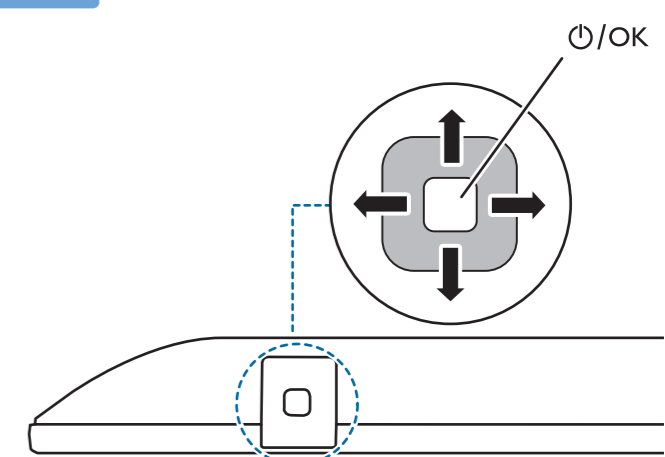

50"/55"

65"/70"

1

2

R + L

50"/55"
65"

70"

3

Wall Mount dimensions (x, y)

50" 100x200mm M6 (L: 10mm~20mm) 126 cm

55" 200x300mm M6 (L: 10mm~20mm) 139 cm

65" 300x300mm M6 (L: 20mm~25mm) 164 cm

70" 300x300mm M8 (L: 10mm~20mm) 177 cm

繁體中文 請閱讀安全說明。

此機種無附上紙本使用手冊，請使用以下網址輸入機種型號搜尋後自行下載。