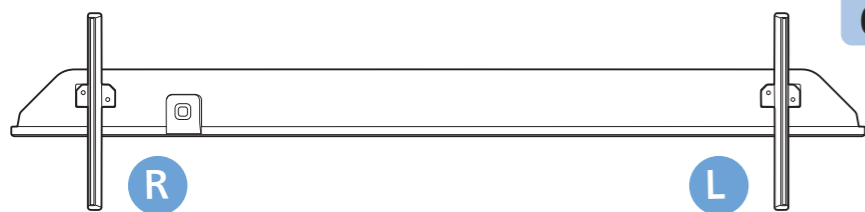

50"/55"

65"/70"

1

2

R + L

50"/55"
65"

70"

3

Wall Mount dimensions (x, y)

50" 100x200mm M6 (L: 10mm~20mm) 126 cm

55" 200x300mm M6 (L: 10mm~20mm) 139 cm

65" 300x300mm M6 (L: 20mm~25mm) 164 cm

70" 300x300mm M8 (L: 10mm~20mm) 177 cm

繁體中文 請閱讀安全說明。

此機種無附上紙本使用手冊，請使用以下網址輸入機種型號搜尋後自行下載。