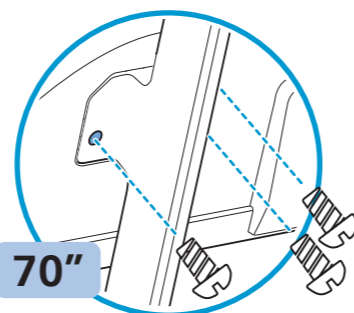

50"/55"

65"/70"

1

2

R + L

50"/55"
65"

70"

3

Wall Mount dimensions (x, y)

50" 100x200mm M6 (L: 10mm~20mm) 126 cm

55" 200x300mm M6 (L: 10mm~20mm) 139 cm

65" 300x300mm M6 (L: 20mm~25mm) 164 cm

70" 300x300mm M8 (L: 10mm~20mm) 177 cm

繁體中文 請閱讀安全說明。

此機種無附上紙本使用手冊，請使用以下網址輸入機種型號搜尋後自行下載。