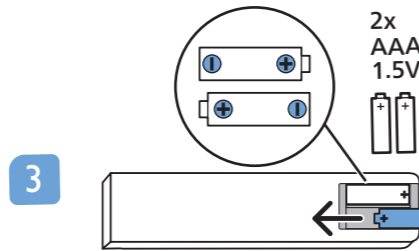

Wall Mount dimensions (x, y)

50" 100x200mm M6 (L: 10mm~20mm) 126 cm

55" 200x300mm M6 (L: 10mm~20mm) 139 cm

65" 300x300mm M6 (L: 20mm~25mm) 164 cm

70" 300x300mm M8 (L: 10mm~20mm) 177 cm

繁體中文 請閱讀安全說明。

此機種無附上紙本使用手冊，請使用以下網址輸入機種型號搜尋後自行下載。