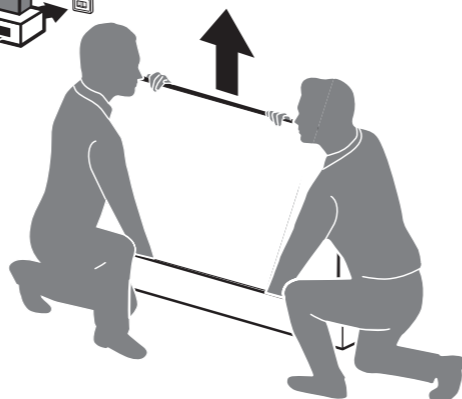

PHILIPS

大型顯示器

快速使用指南

8217/8257 系列

50"/55"/65"

70"

• 50"/55"/65": x4
• 70": x6

A

50"/55"

65"/70"

1

2

R + L

50"/55"
65"

70"

3