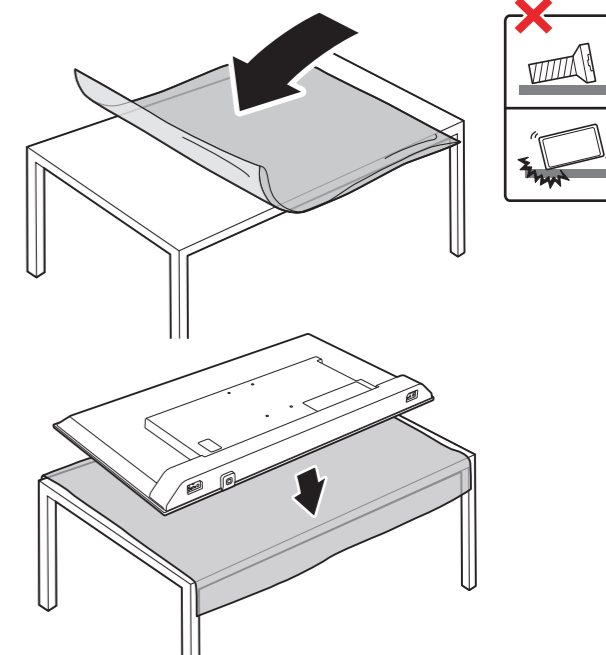

PHILIPS

大型顯示器

快速使用指南

8217/8257 系列

50"/55"/65"

70"

• 50"/55"/65": x4
• 70": x6

A

50"/55"

65"/70"

1

2

R + L

50"/55"
65"

70"

3