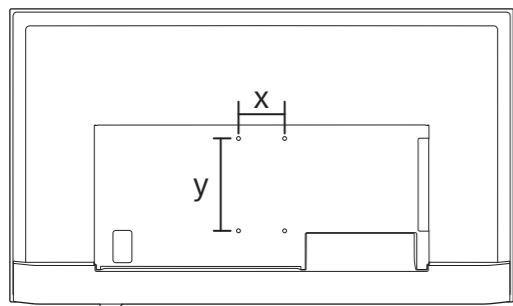

Wall Mount dimensions (x, y)

50" 100x200mm M6 (L: 10mm~20mm) 126 cm

55" 200x300mm M6 (L: 10mm~20mm) 139 cm

65" 300x300mm M6 (L: 20mm~25mm) 164 cm

70" 300x300mm M8 (L: 10mm~20mm) 177 cm

繁體中文 請閱讀安全說明。

此機種無附上紙本使用手冊，請使用以下網址輸入機種型號搜尋後自行下載。