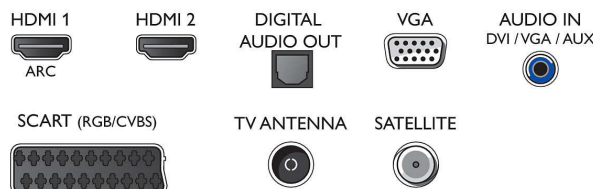

- Nombre de connexions HDMI: 2
- EasyLink (HDMI-CEC): Intercommunication de la télécommande, Contrôle audio du système, Mise en veille du système, Lecture 1 pression
- Nombre de prises péritel (RVB/CVBS): 1
- Nombre de ports USB: 1
- Autres connexions: CI+ (Common Interface Plus), Sortie audio numérique (optique), Sortie casque, Connecteur de service, Antenne IEC75, Entrée audio (VGA/DVI)

Accessoires

- Accessoires fournis: Télécommande, 2 piles AAA, Support de table, Cordon d'alimentation, Guide de démarrage rapide, Brochure légale et de sécurité

Dimensions

- Largeur de l'appareil: 547,9 millimètre
- Hauteur de l'appareil: 410,05 millimètre
- Profondeur de l'appareil: 129,1 millimètre
- Poids du produit: 4,35 kg
- Largeur appareil (support inclus): 547.9 millimètre
- Hauteur appareil (support inclus): 410.05 millimètre
- Profondeur appareil (support inclus): 129.1 millimètre
- Poids du produit (support compris): 4.35 kg
- Largeur de la boîte: 602 millimètre
- Hauteur de la boîte: 498 millimètre
- Profondeur de la boîte: 178 millimètre
- Poids (emballage compris): 5,9 kg
- Largeur du pied du téléviseur: 187.7 millimètre

Connections

Side

Rear

Date de publication
2024-02-22

Version: 11.0.1

EAN: 87 18863 01022 8

© 2024 Koninklijke Philips N.V.
Tous droits réservés.

Les caractéristiques sont sujettes à modification sans préavis. Les marques commerciales sont la propriété de Koninklijke Philips N.V. ou de leurs détenteurs respectifs.